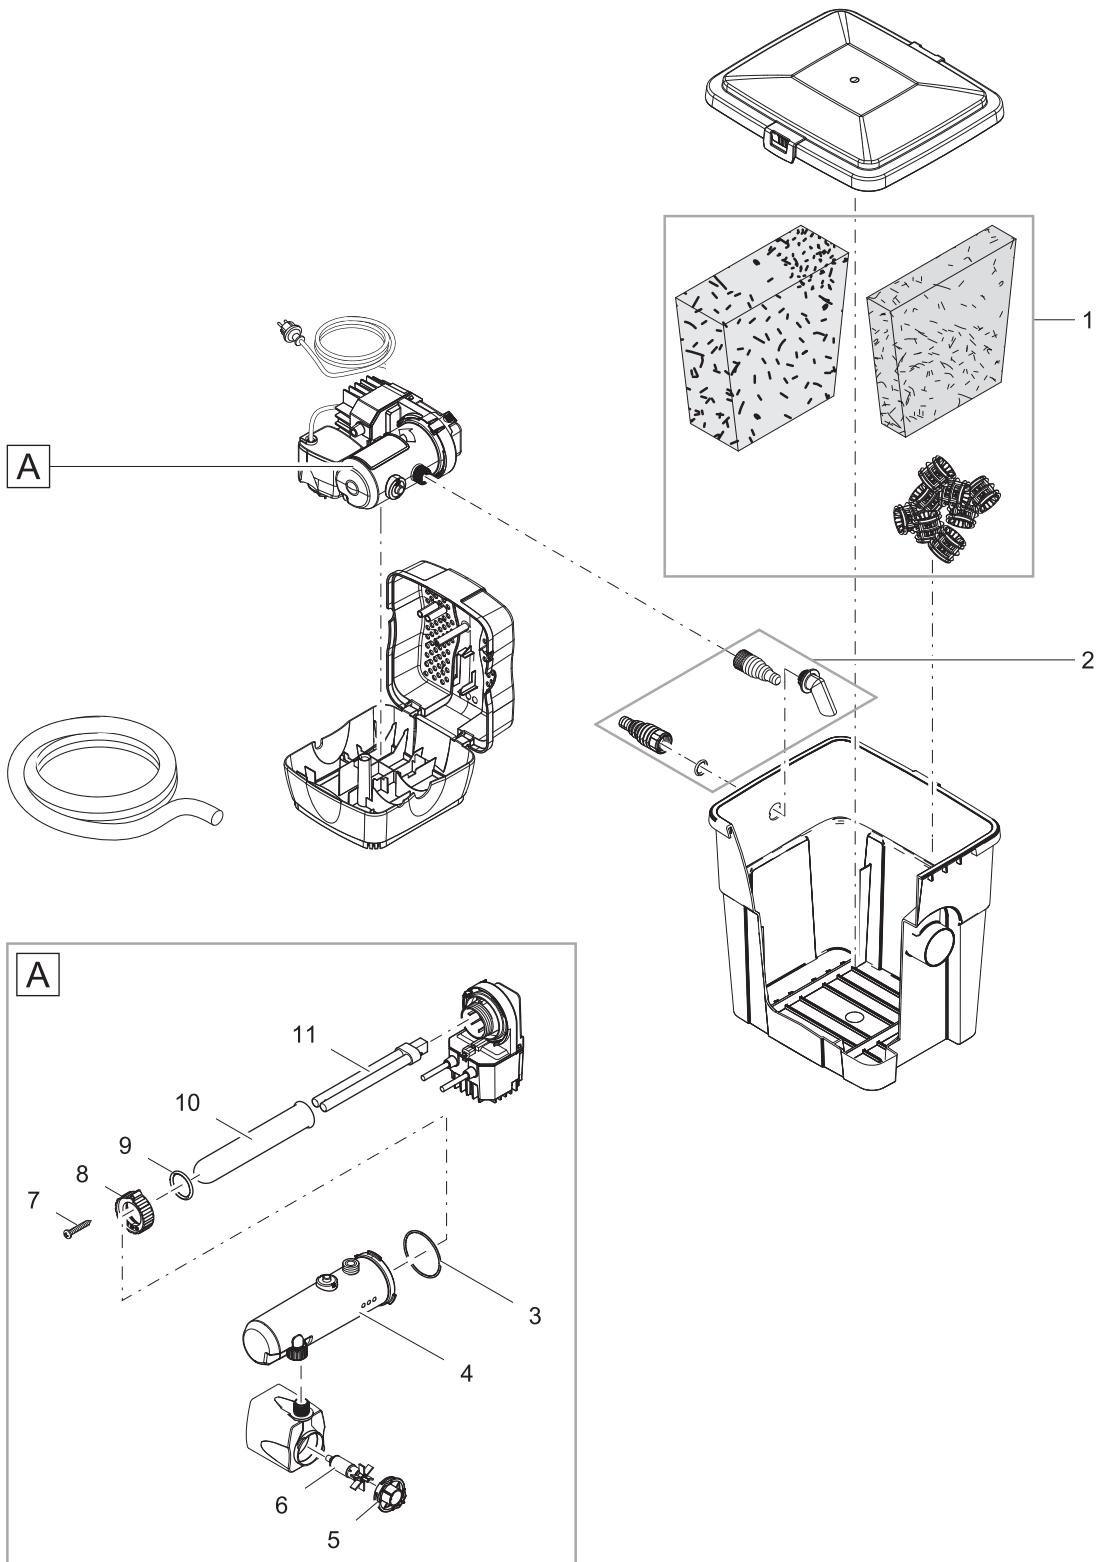

Artikelnr. Item no.	Produkt Product
51226	Pontec PondoClear Set 4000
51228	GB Pontec PondoClear Set 4000