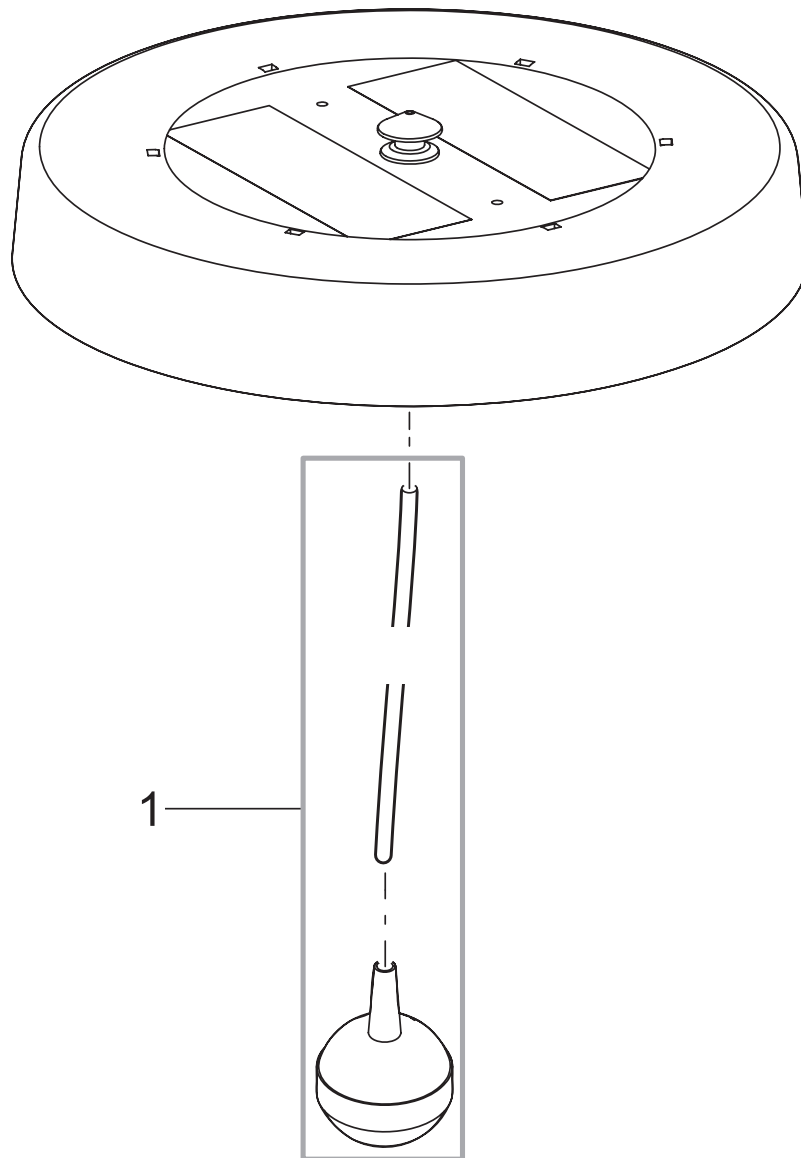

Artikelnr.
Item no.

Produkt
Product

43328

Pontec PondoSolar Air Island Plus

Artikelnr. Produkt Item no. Product	Pos. Pos.	Artikelnr. Ersatzteil Item no. Spare part	VE PU	Ersatzteil	Spare part
43328	1	43529	1	Ersatz Belüfterset	Spare aerator set