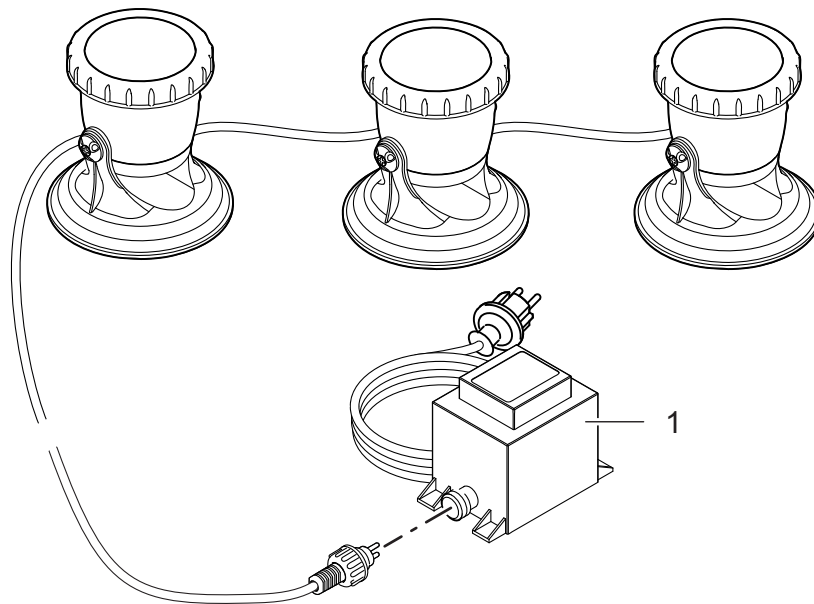

Artikelnr. Item no.	Produkt Product
90327	Pontec PondoStar LED warm Set 1
90328	Pontec PondoStar LED warm Set 3
90329	GB Pontec PondoStar LED warm Set 3

Artikelnr. Produkt Item no. Product	Pos. Pos.	Artikelnr. Ersatzteil Item no. Spare part	VE PU	Ersatzteil	Spare part
90327	1	22316	1	Trafo 10,5 VA 2 m H05RN-F 2 x 0,75 mm²	Transformer 10.5 VA 2m H05RN-F 2x0.75mm²
90328	1	22316	1	Trafo 10,5 VA 2 m H05RN-F 2 x 0,75 mm²	Transformer 10.5 VA 2m H05RN-F 2x0.75mm²
90329	1	22316	1	Trafo 10,5 VA 2 m H05RN-F 2 x 0,75 mm²	Transformer 10.5 VA 2m H05RN-F 2x0.75mm²