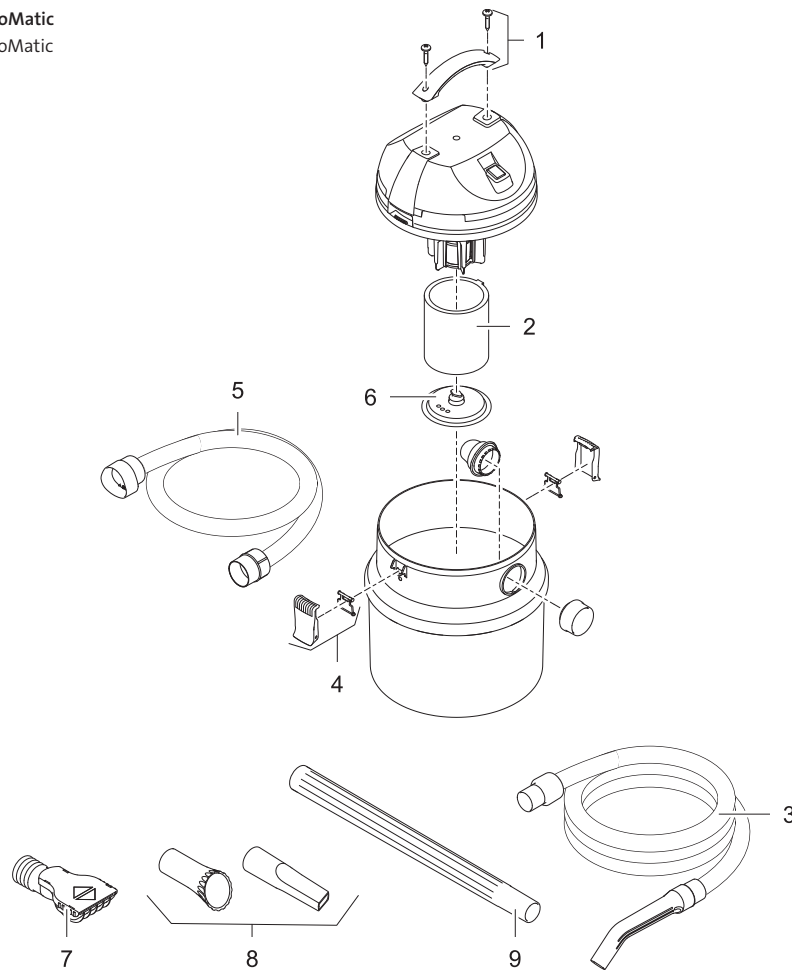

Artikelnr. Item no.	Produkt Product
50754	Pontec PondoMatic
50770	GB Pontec PondoMatic

Artikelnr. Produkt Item no. Product	Pos. Pos.	Artikelnr. Ersatzteil Item no. Spare part	VE PU	Ersatzteil	Spare part
50754	1	28062	1	Ersatz Handgriff Classic	Spare part handle Classic
	2	44004	1	Ersatz Filterschaum PondoVac Classic / 5	Spare filter foam PondoVac Classic / 5
	3	44007	1	Ersatz Saugschlauch PondoVac Classic	Spare part intake hose PondoVac Classic
	4	28063	1	Ersatz Klammer PondoMatic	Spare clamp PondoMatic
	5	44008	1	Ersatz Auslaßschlauch PondoVac Classic	Spare part outlet hose PondoVac Classic
	6	44001	1	Ersatz Rastplatte PondoVac Classic / 5	Spare engage plate PondoVac Classic / 5
	7	44010	1	Ersatz Universaldüse PondoVac 90 mm	Spare universal nozzle PondoVac 90 mm
	8	47013	1	Ersatz Düsenet Classic	Spare part nozzle set Classic
	9	44000	1	Ersatz Saugrohr PondoVac schwarz	Spare part suction pipe PondoVac black
50770	1	28062	1	Ersatz Handgriff Classic	Spare part handle Classic
	2	44004	1	Ersatz Filterschaum PondoVac Classic / 5	Spare filter foam PondoVac Classic / 5
	3	44007	1	Ersatz Saugschlauch PondoVac Classic	Spare part intake hose PondoVac Classic
	4	28063	1	Ersatz Klammer PondoMatic	Spare clamp PondoMatic
	5	44008	1	Ersatz Auslaßschlauch PondoVac Classic	Spare part outlet hose PondoVac Classic
	6	44001	1	Ersatz Rastplatte PondoVac Classic / 5	Spare engage plate PondoVac Classic / 5
	7	44010	1	Ersatz Universaldüse PondoVac 90 mm	Spare universal nozzle PondoVac 90 mm
	8	47013	1	Ersatz Düsenet Classic	Spare part nozzle set Classic
	9	44000	1	Ersatz Saugrohr PondoVac schwarz	Spare part suction pipe PondoVac black