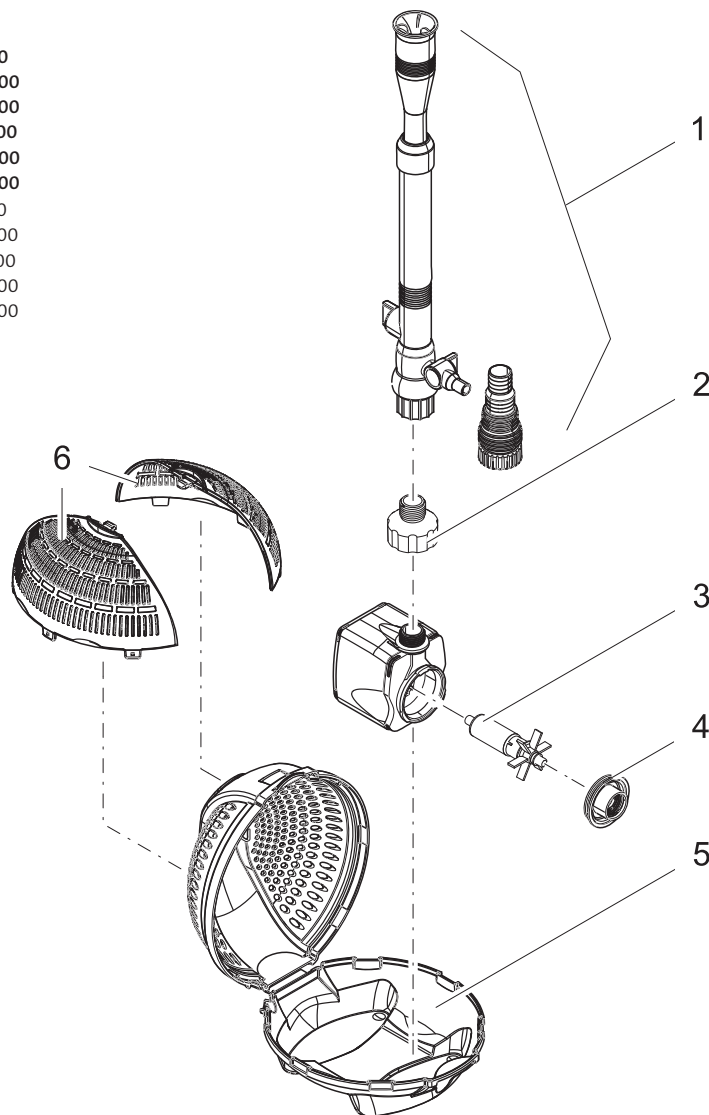

Artikelnr. Item no.	Produkt Product
56465	Pontec PondoVario 750
56719	Pontec PondoVario 1000
57122	Pontec PondoVario 1000
57123	Pontec PondoVario 1500
57124	Pontec PondoVario 2500
56477	Pontec PondoVario 3500
56476	GB Pontec PondoVario 750
56735	GB Pontec PondoVario 1000
57190	GB Pontec PondoVario 1500
57191	GB Pontec PondoVario 2500
56478	GB Pontec PondoVario 3500

Artikelnr. Produkt Item no. Product	Pos. Pos.	Artikelnr. Ersatzteil Item no. Spare part	VE PU	Ersatzteil	Spare part
56465	1	28224	1	Beipack Pontec Düsenset	Additional pack Pontec nozzle set
	2	30587	1	Adapter 1/2" Düsenset PondoVario 1000	Adapter 1/2" nozzle set PondoVario 1000
	3	22647	1	Ersatzrotor kpl. ASE 750 magnetisiert	Spare rotor cpl. ASE 750 magnetized
	4	35762	1	BG Pumpengehäuse ASE 1000	ASM pump housing ASE 1000
	5	30585	1	Filtergehäuse PondoVario 750-1000	Filter housing PondoVario 750-1000
56719	1	28224	1	Beipack Pontec Düsenset	Additional pack Pontec nozzle set
	2	30587	1	Adapter 1/2" Düsenset PondoVario 1000	Adapter 1/2" nozzle set PondoVario 1000
	3	28351	1	Ersatzrotor kpl. ASE 1000 magnetisiert	Spare rotor cpl. ASE 1000 magnetized
	4	35762	1	BG Pumpengehäuse ASE 1000	ASM pump housing ASE 1000
	5	30585	1	Filtergehäuse PondoVario 750-1000	Filter housing PondoVario 750-1000
57122	1	28224	1	Beipack Pontec Düsenset	Additional pack Pontec nozzle set
	2	28577	1	Übergangsstück 1/2"	Manifold 1/2"
	3	28351	1	Ersatzrotor kpl. ASE 1000 magnetisiert	Spare rotor cpl. ASE 1000 magnetized
	4	35762	1	BG Pumpengehäuse ASE 1000	ASM pump housing ASE 1500
	5	28636	1	Filtergehäuse grob neutral	Filter housing coarse neutral
	6	27980	1	Filterschale fein PondoVario 1000- 2500	Filter base fine PondoVario 1000 - 2500