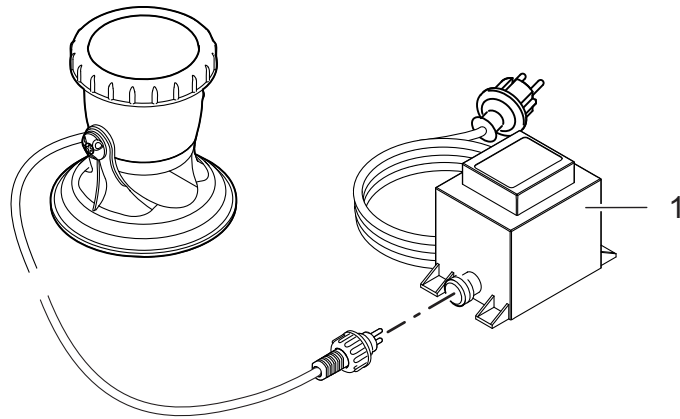

Artikelnr. Item no.	Produkt Product
90327	Pontec PondoStar LED warm Set 1
90328	Pontec PondoStar LED warm Set 3
90329	GB Pontec PondoStar LED warm Set 3

Artikelnr. Produkt Item no. Product	Pos. Pos.	Artikelnr. Ersatzteil Item no. Spare part	VE PU	Ersatzteil	Spare part
90327	1	22316	1	Trafo 10,5 VA 2 m H05RN-F 2 x 0,75 mm²	Transformer 10.5 VA 2m H05RN-F 2x0.75mm²
90328	1	22316	1	Trafo 10,5 VA 2 m H05RN-F 2 x 0,75 mm²	Transformer 10.5 VA 2m H05RN-F 2x0.75mm²
90329	1	22316	1	Trafo 10,5 VA 2 m H05RN-F 2 x 0,75 mm²	Transformer 10.5 VA 2m H05RN-F 2x0.75mm²