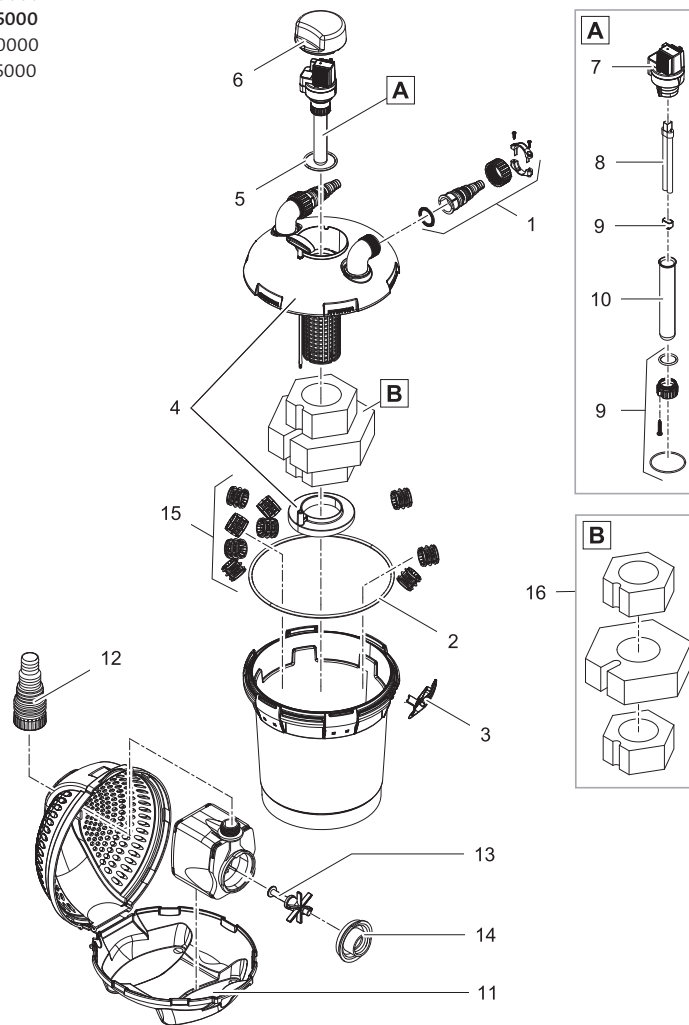

Artikelnr. Item no.	Produkt Product
57146	Pontec PondoPress Set 10000
57147	Pontec PondoPress Set 15000
57192	GB Pontec PondoPress Set 10000
57193	GB Pontec PondoPress Set 15000

Artikelnr. Produkt Item no. Product	Pos. Pos.	Artikelnr. Ersatzteil Item no. Spare part	VE PU	Ersatzteil	Spare part
57146	1	35607	1	Kleinteile Druckfilter	Small parts pressure filter
	2	28812	1	O-Ring NBR 304 x 7 SH40	O-Ring NBR 304 x 7 SH40
	3	44827	6	BG Klammer BioPress schwarz	ASM clamp BioPress black
	4	35608	1	Filteroberenteil PondoPress 10000	Filter top PondoPress 10000
	5	25969	1	O-Ring NBR 60 x 2,5 SH70 A	O-Ring NBR 60 x 2.5 SH70 A
	6	28050	1	Abdeckung PondoPress 10000/15000	Cover PondoPress 10000/15000
	7	15665	1	BG UVC 7 / 9 / 11 W 2011	ASM UVC 7 / 9 / 11 W 2011
	8	22610	1	UVC-Lampe 9 W	UVC-lamp 9 W
	9	15535	1	Ersatz Klemmschrauben Set UVC 7/ 9/ 11 W	Spare part clip bolt set UVC 7 / 9 / 11
	10	13312	1	Quarzglas D33 x 200 mit Bördelrand	Quartz glass D33 x 200 with rim
	11	28636	1	Filtergehäuse grob neutral	Filter housing coarse neutral
	12	42429	1	Ersatz Stufenschlauchtülle 1/2"	Spare stepped hose tail 1/2"
	13	18013	1	Ersatzrotor kpl. ASE 2500 magnetisiert	Spare rotor cpl. ASE 2500 magnetized
	14	35770	1	BG Pumpengehäuse ASE 2500	BG Pump housing ASE 2500
	15	35814	1	Ersatz Bioballs DF	Spare part Bioballs DF
	16	35606	1	Ersatzschwamm Set Druckfilter	Replacement foam pressure filter