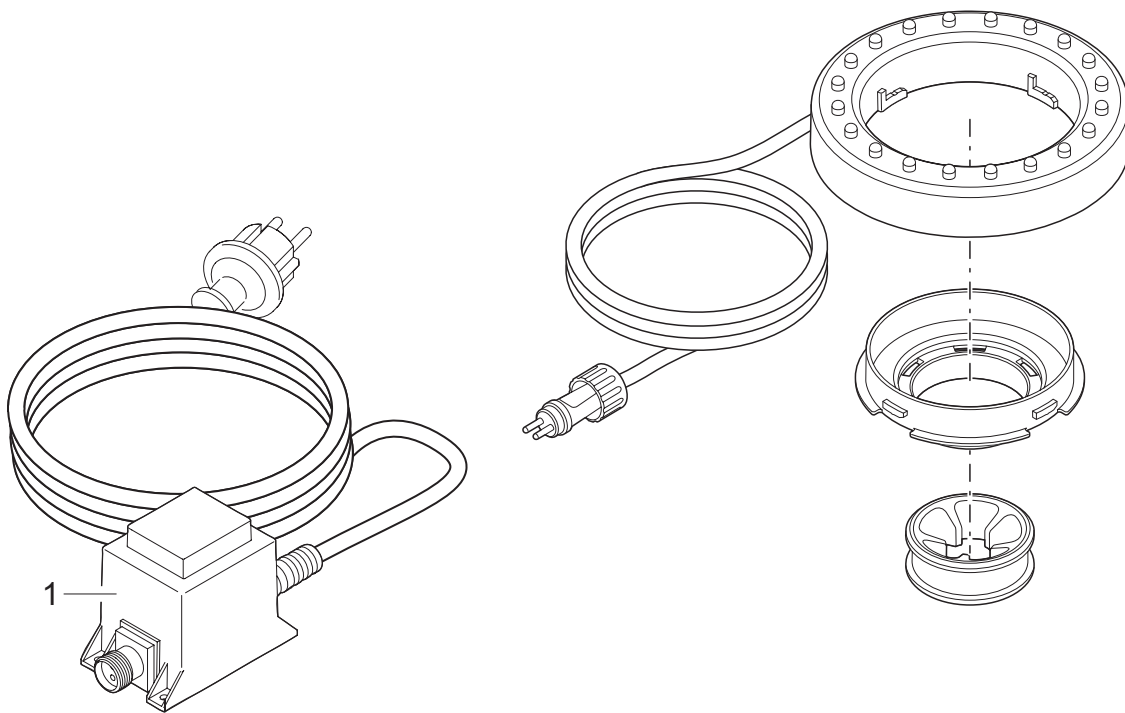

Artikelnr. Item no.	Produkt Product
73354	Pontec PondoStar LED Ring
75695	GB Pontec PondoStar LED Ring

Artikelnr. Produkt Item no. Product	Pos. Pos.	Artikelnr. Ersatzteil Item no. Spare part	VE PU	Ersatzteil	Spare part
73354	1	43778	1	Ersatz Trafo 12 V / 230 V 3,6 VA	Spare transformer 12 V / 230 V 3.6 VA
75695	1	43778	1	Ersatz Trafo 12 V / 230 V 3,6 VA	Spare transformer 12 V / 230 V 3.6 VA