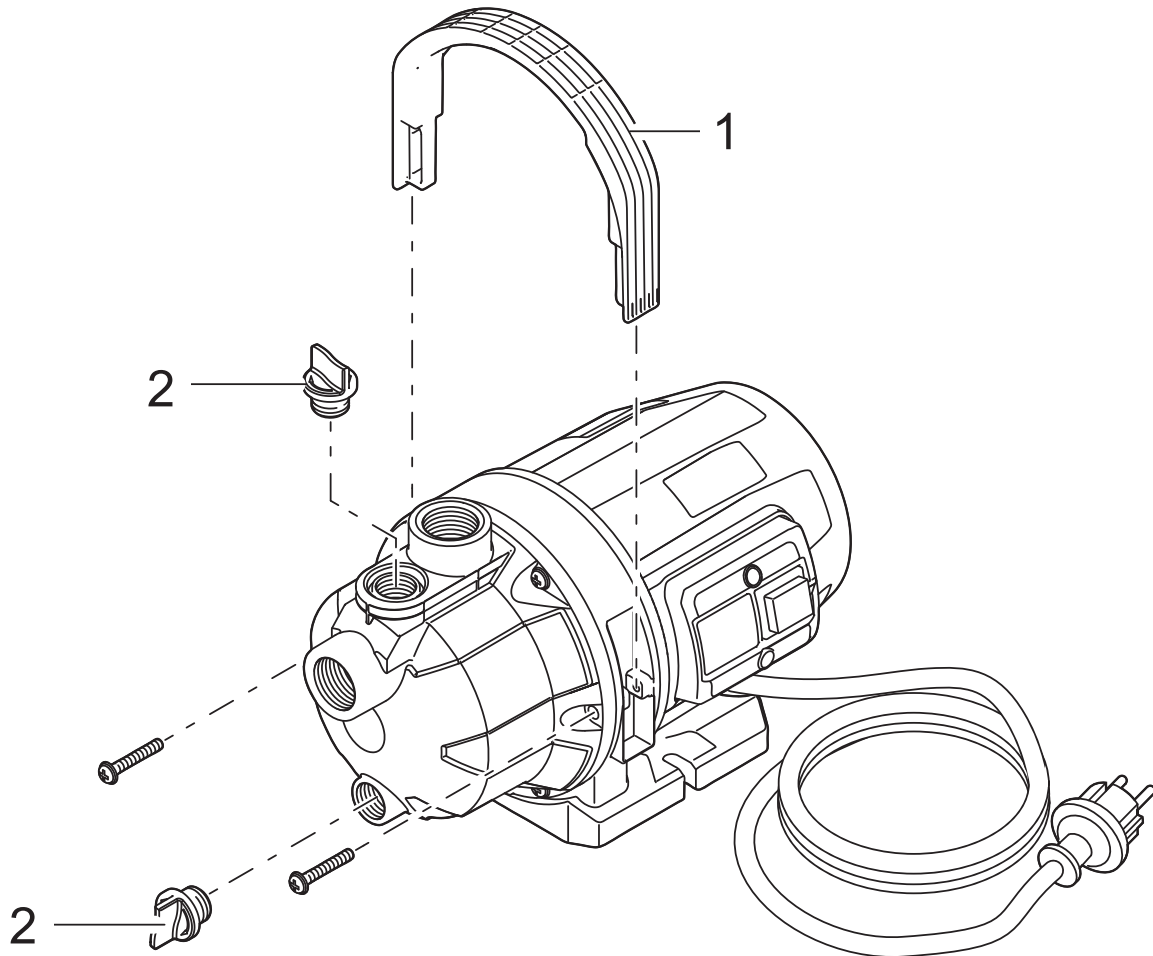

Artikelnr. Item no.	Produkt Product
87066	Pontec PondoGarden 3200
87079	Pontec PondoGarden 3800

Artikelnr. Produkt Item no. Product	Pos. Pos.	Artikelnr. Ersatzteil Item no. Spare part	VE PU	Ersatzteil	Spare part
87066	1	74285	1	Ersatz Griff PondoGarden 3200/3800	Spare part handle PondoGarden 3200/3800
	2	87144	1	Ersatz Ablassschraube GP 3200/3800	Spare part drain screw GP 3200/3800
87079	1	74285	1	Ersatz Griff PondoGarden 3200/3800	Spare part handle PondoGarden 3200/3800
	2	87144	1	Ersatz Ablassschraube GP 3200/3800	Spare part drain screw GP 3200/3800