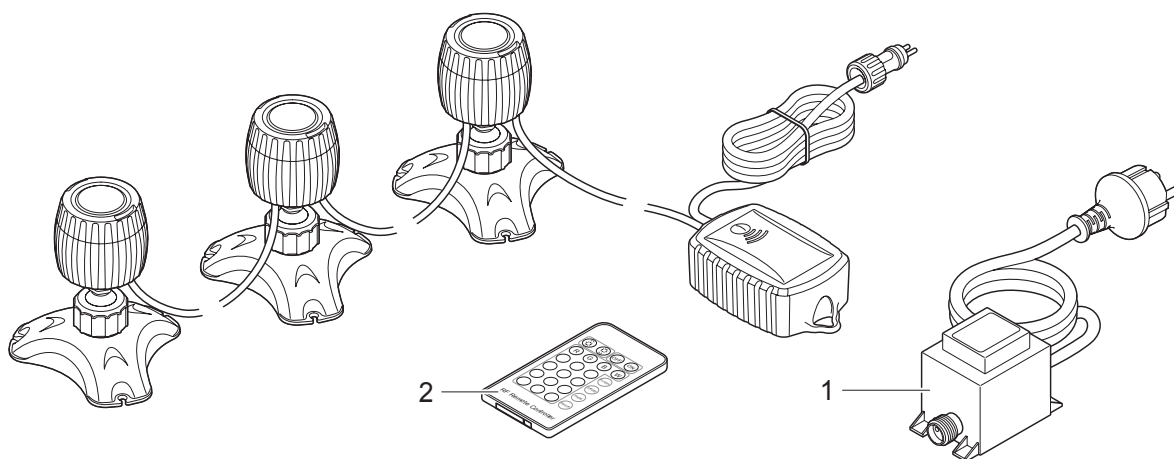

Artikelnr. Item no.	Produkt Product
73355	Pontec PondoStar LED RGBW Set 3
75696	GB Pontec PondoStar LED RGBW Set 3

Artikelnr. Produkt Item no. Product	Pos. Pos.	Artikelnr. Ersatzteil Item no. Spare part	VE PU	Ersatzteil	Spare part
73355	1	22316	1	Trafo 10,5 VA 2 m H05RN-F 2 x 0,75 mm²	Transformer 10.5 VA 2m H05RN-F 2x0.75mm²
	2	77935	1	Ersatz-Fernbedienung RGBW	Replacement remote control RGBW
75696	1	22316	1	Trafo 10,5 VA 2 m H05RN-F 2 x 0,75 mm²	Transformer 10.5 VA 2m H05RN-F 2x0.75mm²
	2	77935	1	Ersatz-Fernbedienung RGBW	Replacement remote control RGBW