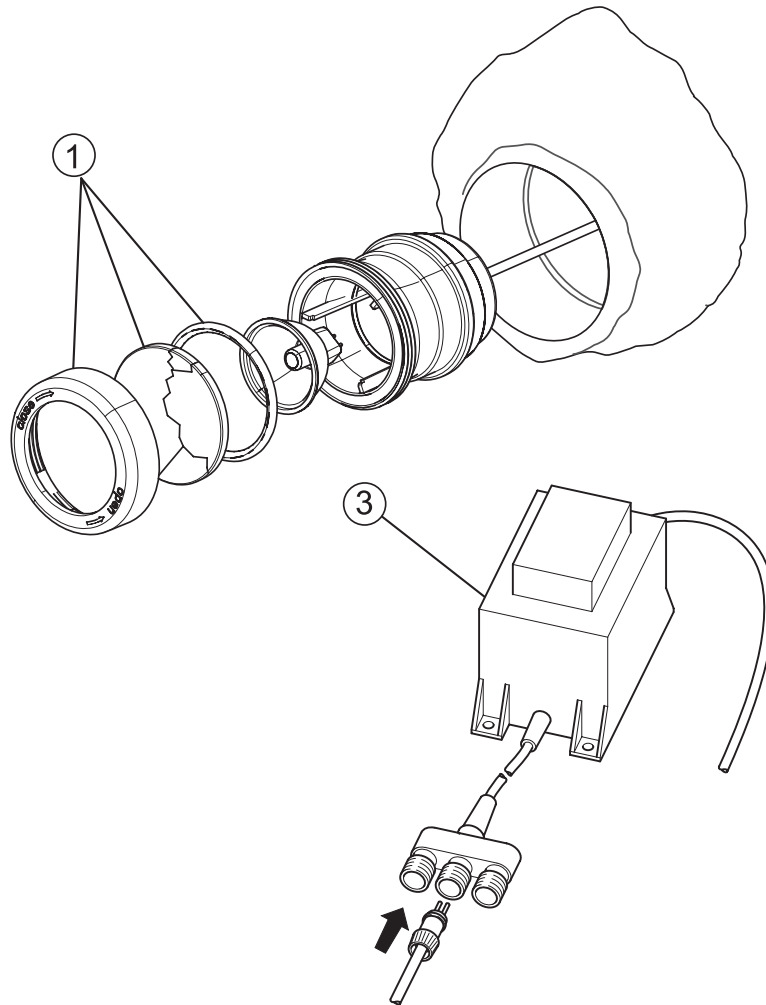

Artikelnr.   **Produkt**
Item no.   Product
36972   Pontec PondoStar Set 30

Artikelnr. Produkt Item no. Product	Pos. Pos.	Artikelnr. Ersatzteil Item no. Spare part	VE PU	Ersatzteil	Spare part
36972	1	41886	1	Ersatz Lampenglas Set 30	Spare part lamp glass set 30
	3	27570	1	Trafo 30VA m. 3 Ausgängen	Transformer 30 VA with 3 outputs