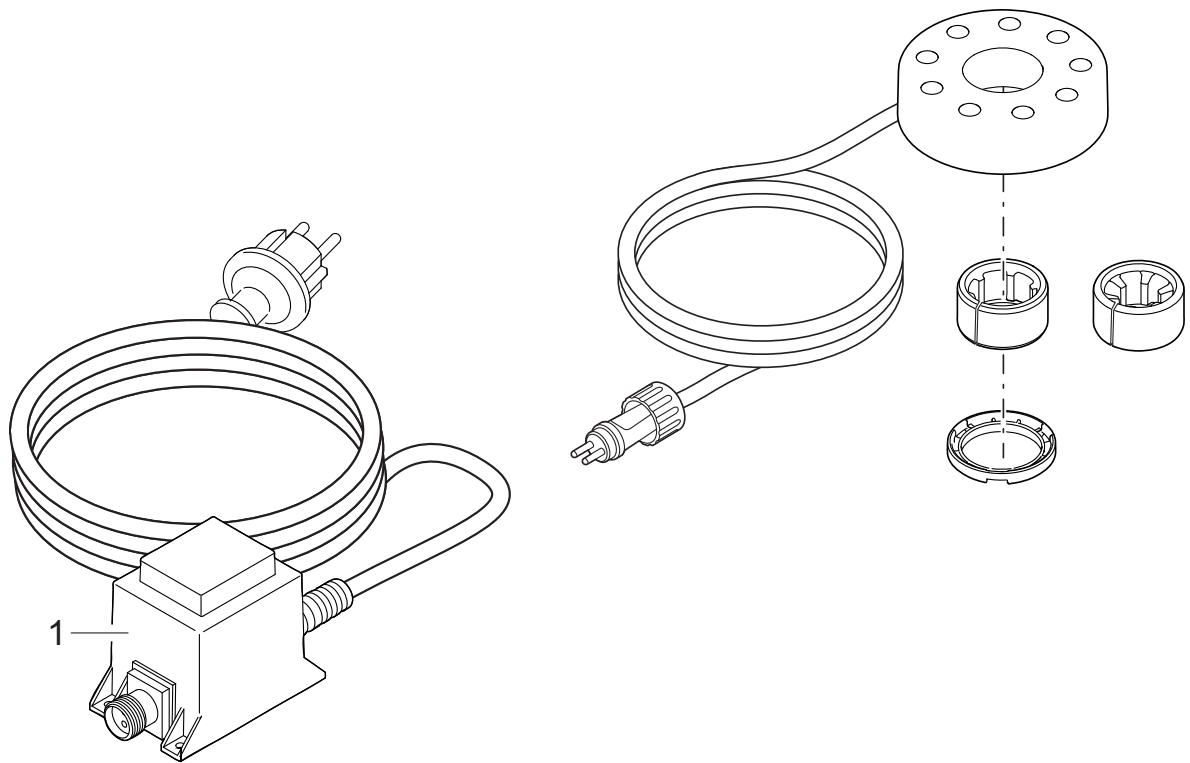

Artikelnr.   **Produkt**
Item no.   Product
93277   Pontec PondoStar LED Ring Compact

Artikelnr. Produkt Item no. Product	Pos. Pos.	Artikelnr. Ersatzteil Item no. Spare part	VE PU	Ersatzteil	Spare part
93277	1	43778	1	Ersatz Trafo Mini LED Lights [INT]	Spare transformer 12 V / 230 V 3.6 VA