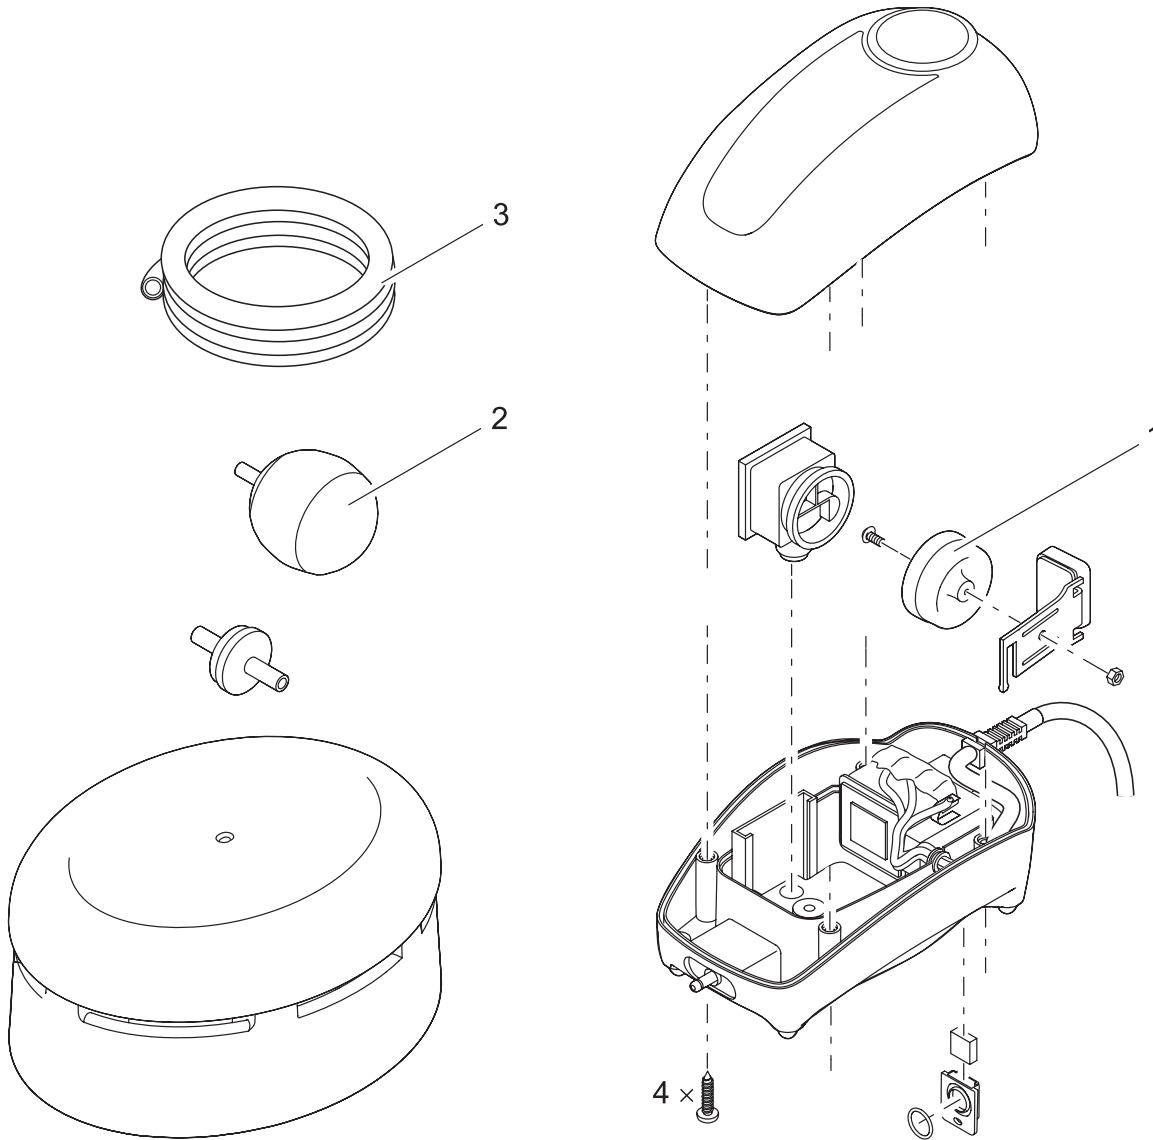

Artikelnr.   **Produkt**
Item no.   Product
57685   Pontec PondoPolar Air

Artikelnr. Produkt Item no. Product	Pos. Pos.	Artikelnr. Ersatzteil Item no. Spare part	VE PU	Ersatzteil	Spare part
57685	1	37678	1	Ersatzmembran Set Pontec PondoAir100/200	Spare part membrane set PondoAir 100/200
	2	22079	1	Sprudelstein 50 mm blau	Air stone 50 mm blue
	3	22077	1	Luftschlauch 5 m transparent	Air hose 5 m transparent