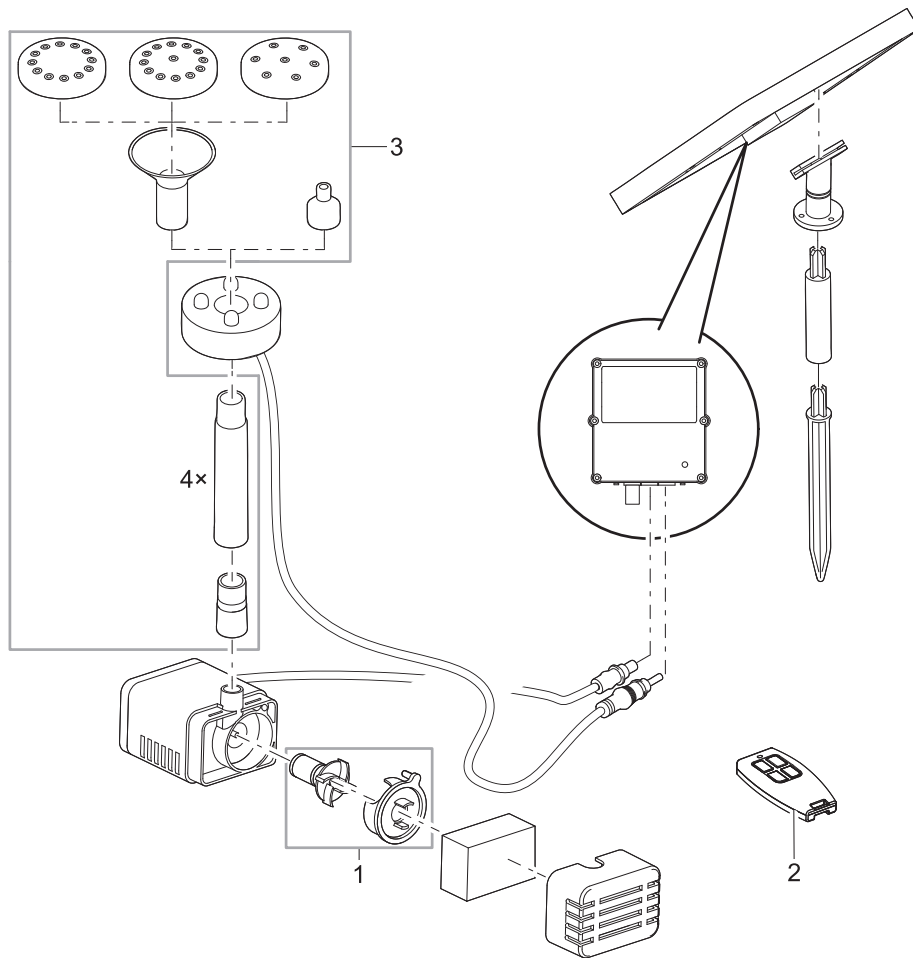

Artikelnr. **Produkt**
 Item no. Product
 40277 Pontec PondoSolar 150

Artikelnr. Produkt Item no. Product	Pos. Pos.	Artikelnr. Ersatzteil Item no. Spare part	VE PU	Ersatzteil	Spare part
40277	1	40770	1	Ersatzrotor mit Deckel Solar 150 / 250	Spare part rotor w. cover Solar 150/250
	2	85652	1	Düsenset PondoSolar 150 / 250	Nozzle Set PondoSolar 150 / 250

Artikelnr.
Item no.

Produkt
Product

43324

Pontec PondoSolar 250 Control

Artikelnr. Produkt Item no. Product	Pos. Pos.	Artikelnr. Ersatzteil Item no. Spare part	VE PU	Ersatzteil	Spare part
43324	1	40770	1	Ersatzrotor mit Deckel Solar 150 / 250	Spare part rotor w. cover Solar 150/250
	2	73503	1	Ersatzfernbedienung Pontec Solar	Replacement remote control Pontec Solar
	3	85652	1	Düsenset PondoSolar 150 / 250	Nozzle Set PondoSolar 150 / 250