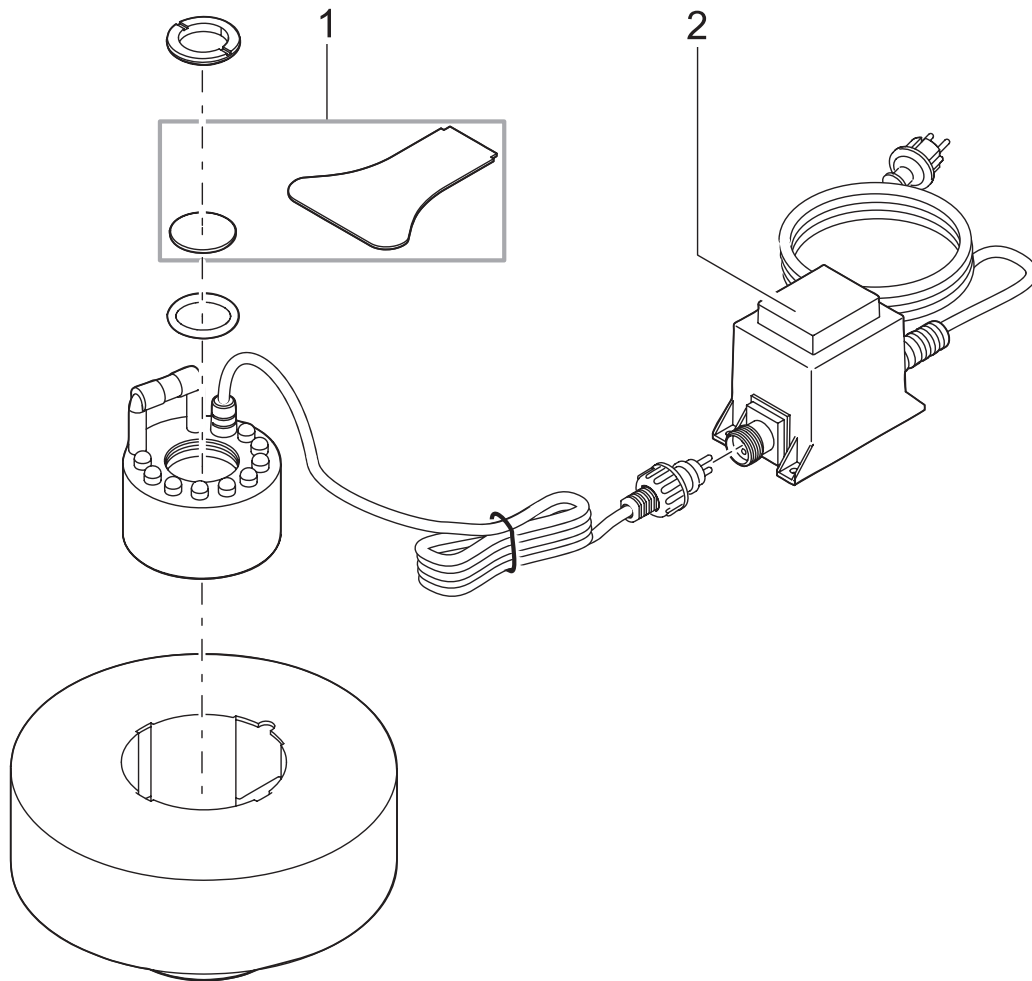

Artikelnr.   **Produkt**
Item no.   Product
43189   Pontec PondoFog

Artikelnr. Produkt Item no. Product	Pos. Pos.	Artikelnr. Ersatzteil Item no. Spare part	VE PU	Ersatzteil	Spare part
43189	1	43785	1	Ersatz Keramik Set Pontec PondoFog	Spare ceramic Set Pontec PondoFog
	2	43783	1	Ersatz Trafo Pontec PondoFog	Spare transformer Pontec PondoFog