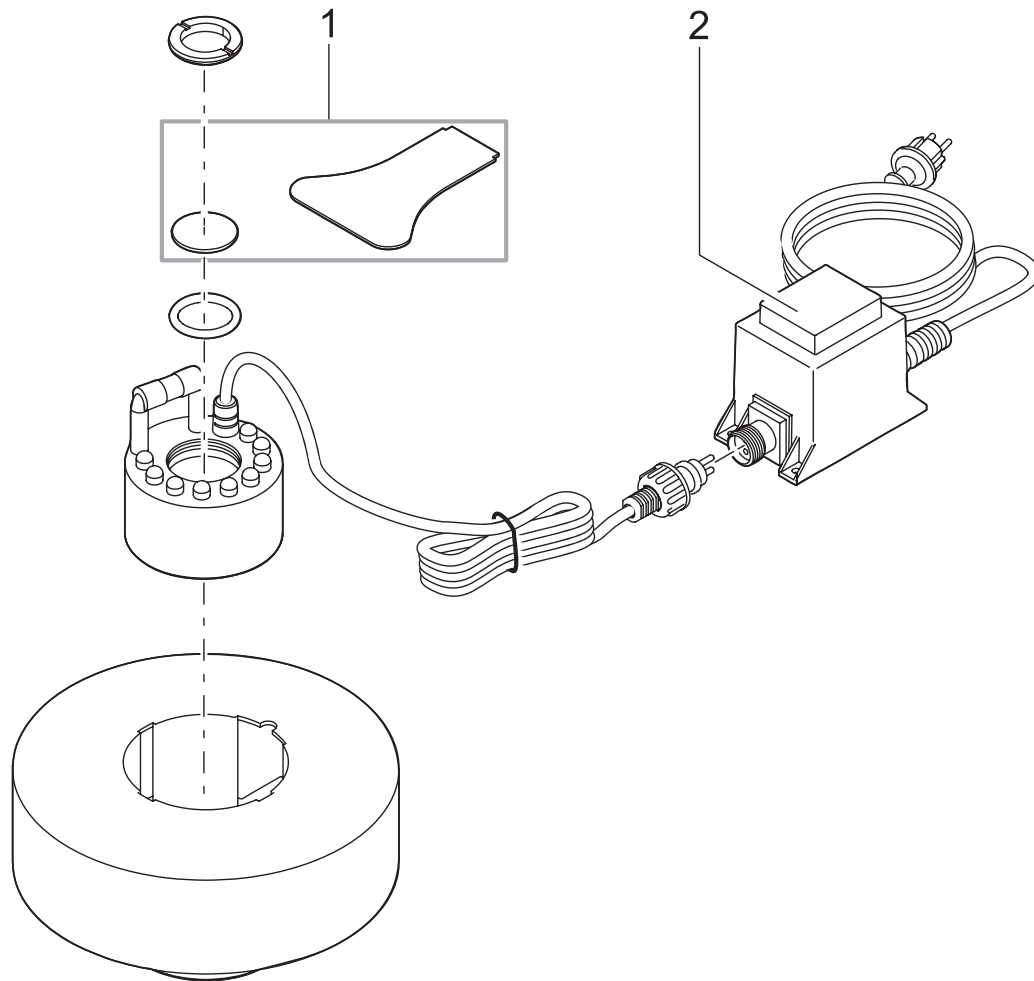

Artikelnr.
Item no.

Produkt
Product

87989

Pontec PondoFog RGB

Artikelnr. Produkt Item no. Product	Pos. Pos.	Artikelnr. Ersatzteil Item no. Spare part	VE PU	Ersatzteil	Spare part
37057	1	43785	1	Ersatz Keramik Set Pontec PondoFog	Spare ceramic Set Pontec PondoFog
	2	43783	1	Ersatz Trafo Pontec PondoFog	Spare transformer Pontec PondoFog