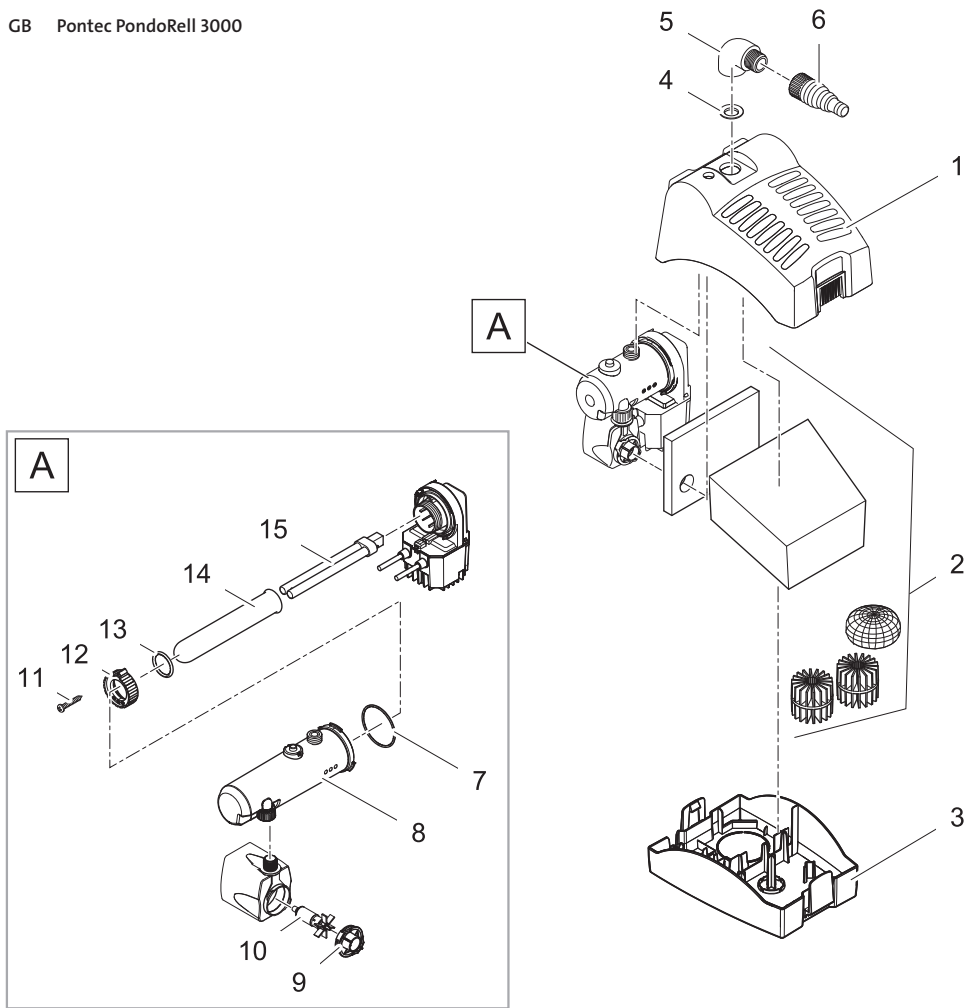

Artikelnr.   **Produkt**
Item no.   **Product**
50944   GB   Pontec PondoReII 3000

Artikelnr. Produkt Item no. Product	Pos. Pos.	Artikelnr. Ersatzteil Item no. Spare part	VE PU	Ersatzteil	Spare part
50944	1	16577	1	Haube PondoReII 3000	Cover PondoReII 3000
	2	13705	1	Ersatzfilter Set UVC 2500-3000	Replacement filter set UVC 2500-3000
	3	13623	1	Unterschale UVC 2500-3000	Base UVC 2500-3000
	4	29388	1	Profildichtung D35 x 5	Profile gasket D35 x 5
	5	20191	1	Winkel I 1/2" x A 1/2", SW, PP	90° bend Aquarius 1700
	6	23641	1	Stufenschlauchtülle mit Muffe kpl. G 1/2	Stepped hose tail with bush cpl. G1/2
	7	73490	1	O-Ring NBR 61,6 x 2,62 SH70 A gefettet	O-Ring NBR 61,6 x 2,62 SH70 A greased
	8	13965	1	Ersatz Wassergehäuse UVC 2500-3000	Spare water housing UVC 2500-3000
	9	35762	1	BG Pumpengehäuse ASE 1000	ASM pump housing ASE 1000
	10	35897	1	BG Rotor Pumpe 1000 ASE	ASM rotor pump 1000 ASE
	11	27891	1	Linsenschraube CH-V2A DIN 7981 3,5 x 22	Oval head screw CH-V2A DIN 7981 3.5 x 22
	12	12049	1	Klemmschraube UVC 7/9/11W	Clamp screw UVC 7/9/11W
	13	73481	1	O-Ring Viton 32 x 4 SH70 gefettet	O-Ring Viton 32 x 4 SH70 greased
	14	13646	1	Quarzglasrohr 2500	Quartz glass tube 2500
	15	25764	1	UVC-Lampe 7 W	UVC-Lamp 7 W
A	13966	1	Ersatz UVC/Pumpe UVC 2500-3000	Spare UVC/pump UVC 2500-3000