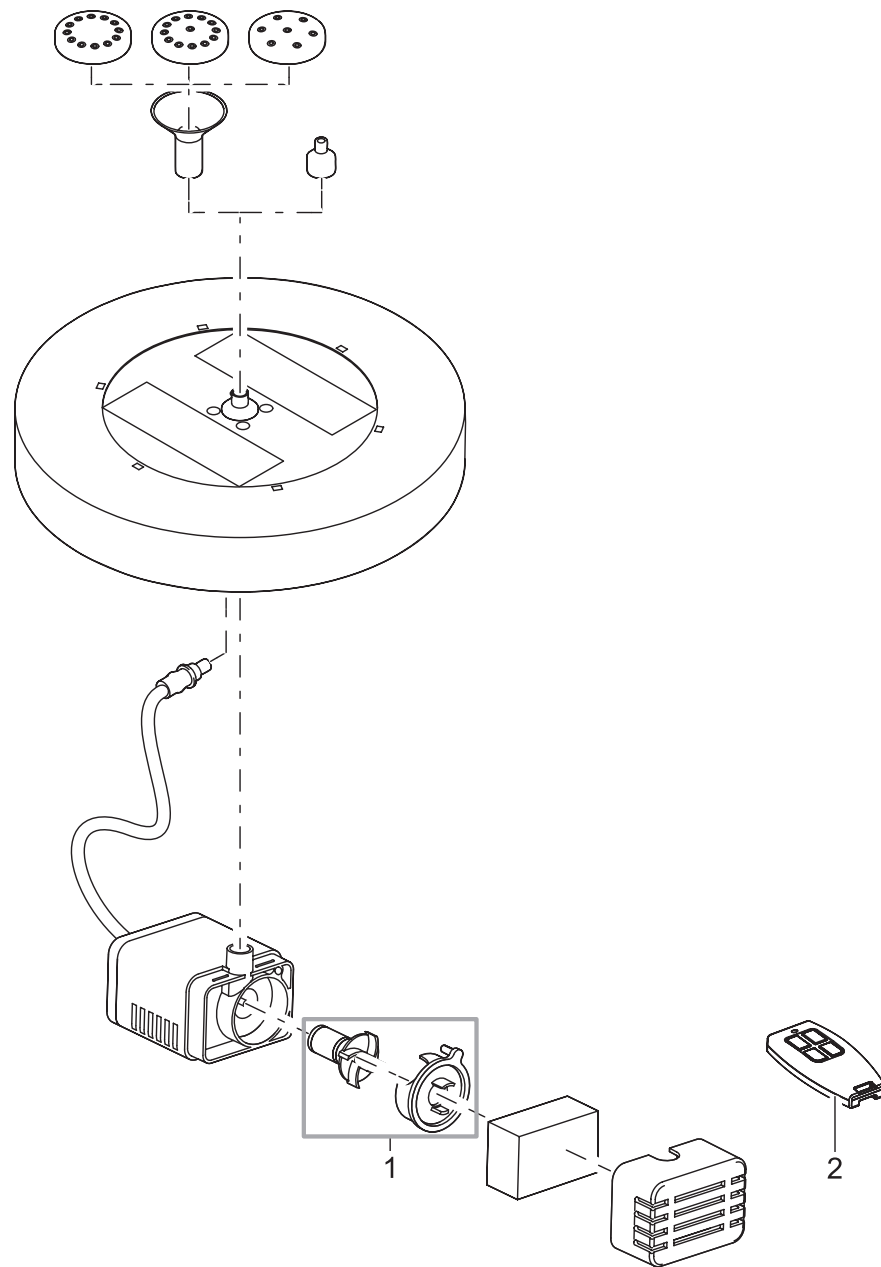

Artikelnr.
Item no.

Produkt
Product

43327

Pontec PondoSolar Island 250 Control

Artikelnr. Produkt Item no. Product	Pos. Pos.	Artikelnr. Ersatzteil Item no. Spare part	VE PU	Ersatzteil	Spare part
43327	1	40770	1	Ersatzrotor mit Deckel Solar 150 / 250	Spare part rotor w. cover Solar 150/250
	2	73503	1	Ersatzfernbedienung Pontec Solar	Replacement remote control Pontec Solar