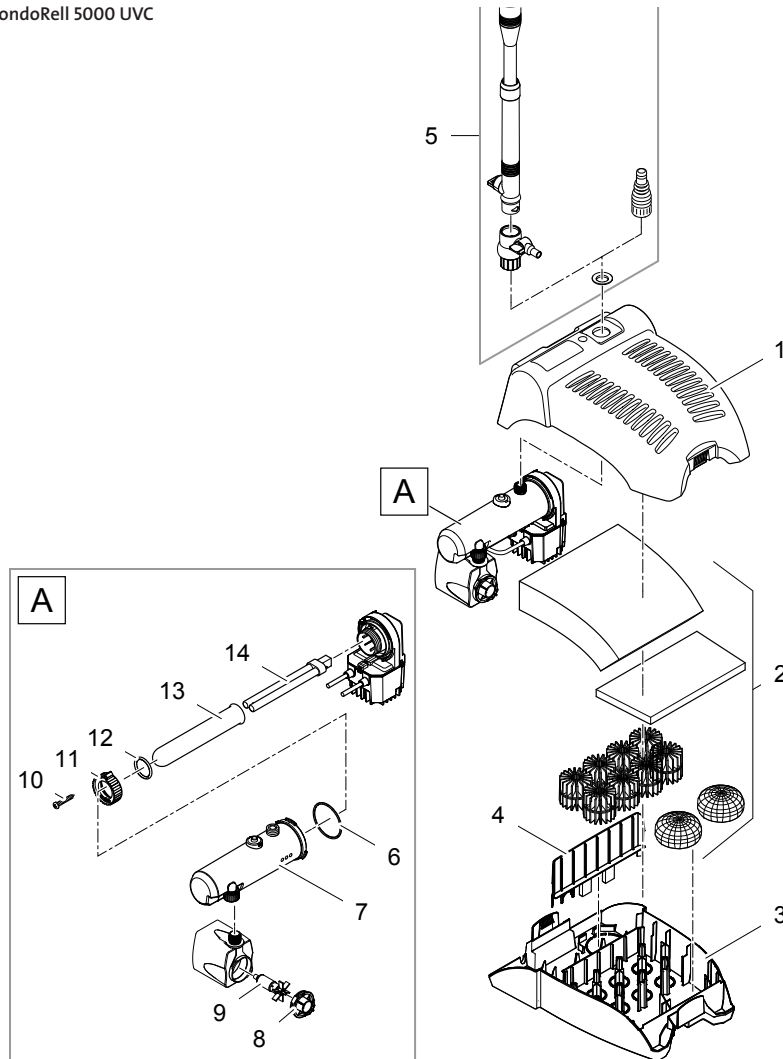

Artikelnr.   **Produkt**
Item no.   Product
87586   Pontec PondoReil 5000 UVC

Artikelnr. Produkt Item no. Product	Pos. Pos.	Artikelnr. Ersatzteil Item no. Spare part	VE PU	Ersatzteil	Spare part
87586	1	28666	1	Filteroberseite 3 in 1 neutral	Filterhousing top 3 in 1 neutral
	2	35836	1	Ersatzfilter Set UVC 5000	Replacement filter set UVC 5000
	3	11349	1	Filterunterteil Pumpe/UVC	Filterhousing base pump/UVC
	4	29386	1	Trennwand UVC 5000	Separating plate UVC 5000
	5	28224	1	Beipack Pontec Düsen	Additional pack Pontec nozzle set
	6	73490	1	O-Ring NBR 61,6 x 2,62 SH70 A gefettet	O-Ring NBR 61,6 x 2,62 SH70 A greased
	7	35872	1	Ersatz Wassergehäuse UVC 5000	Spare water housing UVC 5000
	8	35770	1	BG Pumpengehäuse ASE 2500	ASM pump housing ASE 2500
	9	35755	1	BG Rotor Pumpe 2500 ASE	ASM rotor pump 2500 ASE
	10	27891	1	Linsenschraube CH-V2A DIN 7981 3,5 x 22	Oval head screw CH-V2A DIN 7981 3.5 x 22
	11	12049	1	Klemmschraube UVC 7/9/11W	Clamp screw UVC 7/9/11W
	12	73481	1	O-Ring Viton 32 x 4 SH70 gefettet	O-Ring Viton 32 x 4 SH70 greased
	13	22622	1	Quarzglasrohr UVC 7/9/11/5000	Quartz glass tube UVC 7/9/11/5000
	14	22610	1	UVC-Lampe 9 W	UVC-lamp 9 W
	A	72529	1	BG UVC/Pumpe Filtral TDC 9 W	ASM UVC/pump Filtral TDC 9 W