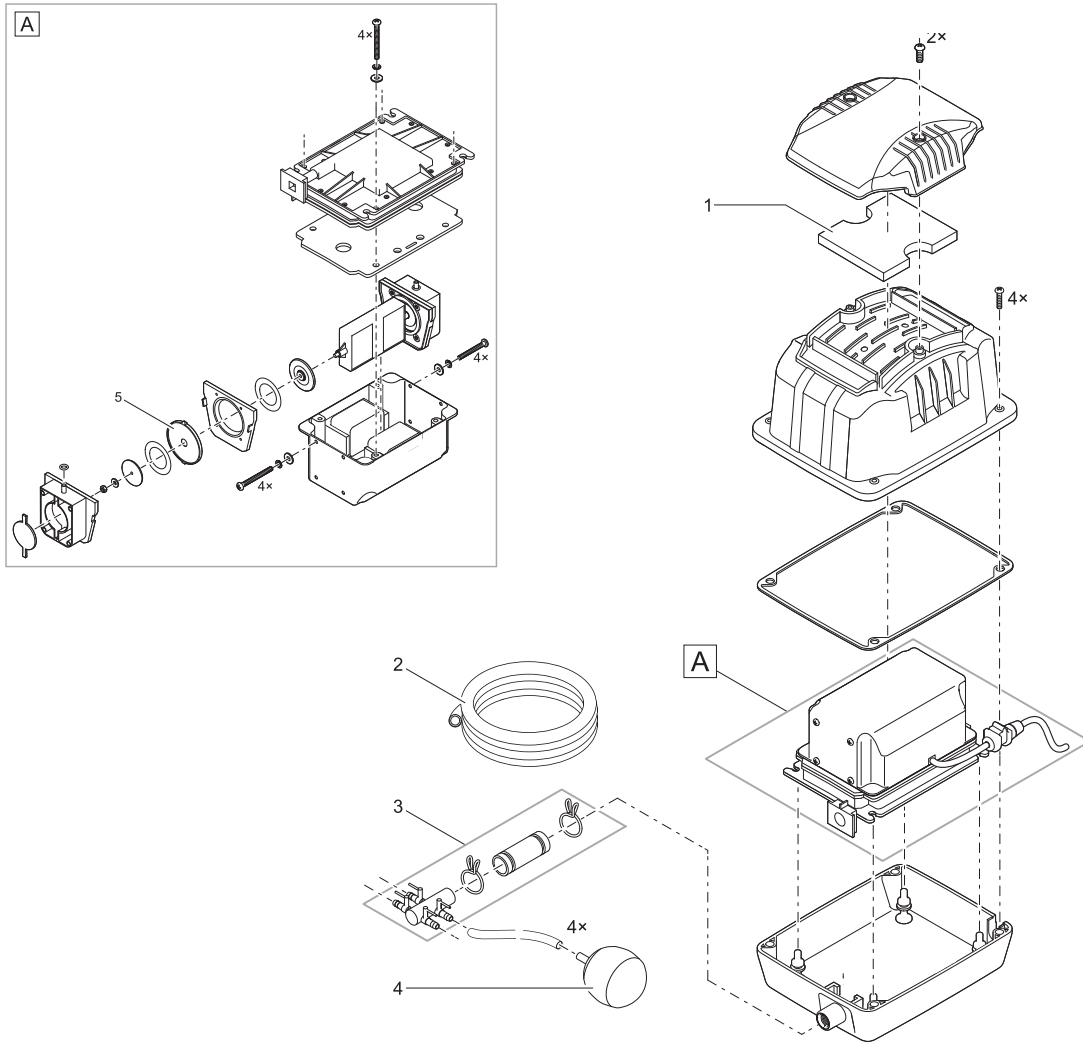

Artikelnr. Item no.	Produkt Product
43111	Pontec PondoAir Set 3600
43112	GB Pontec PondoAir Set 3600

Artikelnr. Produkt Item no. Product	Pos. Pos.	Artikelnr. Ersatzteil Item no. Spare part	VE PU	Ersatzteil	Spare part
43111	1	43968	1	Ersatz Luftfilter PondoAir 1800/3600	Spare part air filter PondoAir 1800/3600
	2	22077	1	Luftschlauch 5 m transparent	Air hose 5 m transparent
	3	43969	1	Ersatz Anschlusset Set PondoAir 18/3600	Spare part connector set PondoAir18/3600
	4	22079	1	Sprudelstein 50 mm blau	Air stone 50 mm blue
	5	43300	1	Ersatzmembran Set Pontec PondoAir 3600	Spare part membrane set PondoAir 3600
43112	1	43968	1	Ersatz Luftfilter PondoAir 1800/3600	Spare part air filter PondoAir 1800/3600
	2	22077	1	Luftschlauch 5 m transparent	Air hose 5 m transparent
	3	43969	1	Ersatz Anschlusset Set PondoAir 18/3600	Spare part connector set PondoAir18/3600
	4	22079	1	Sprudelstein 50 mm blau	Air stone 50 mm blue
	5	43300	1	Ersatzmembran Set Pontec PondoAir 3600	Spare part membrane set PondoAir 3600