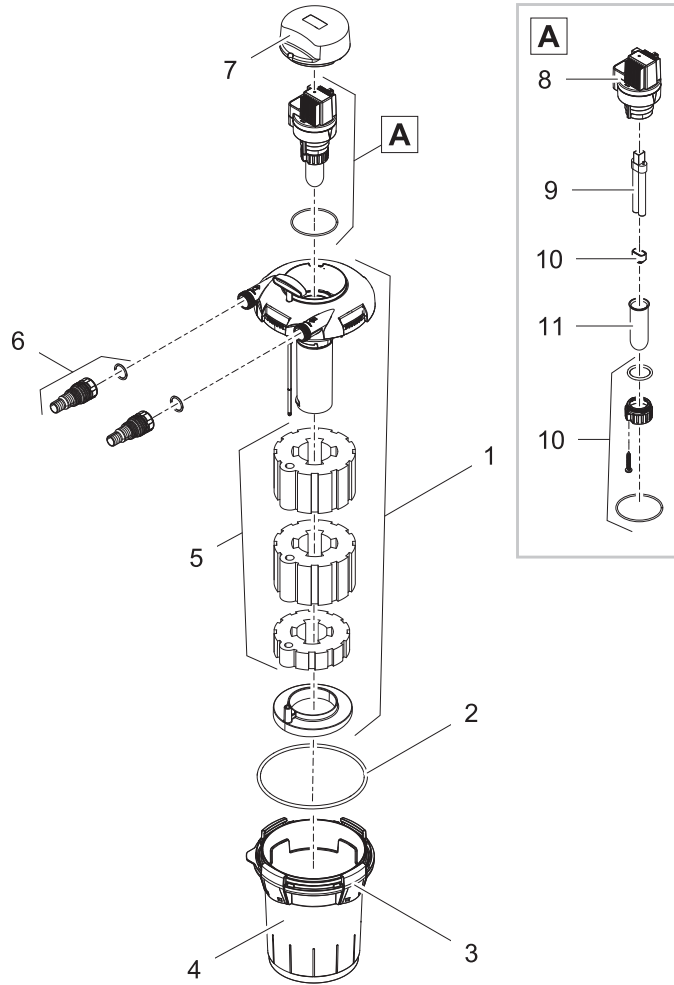

Artikelnr.   **Produkt**
Item no.   Product

50753   Pontec PondoPress Set 5000
57742   GB Pontec PondoPress Set 5000

Artikelnr. Produkt Item no. Product	Pos. Pos.	Artikelnr. Ersatzteil Item no. Spare part	VE PU	Ersatzteil	Spare part
50753	1	17424	1	Ersatz Deckel PondoPress Set 5000	Spare part lid PondoPress Set 5000
	2	14543	1	O-Ring NBR 185 x 6 SH45 A	O-Ring NBR 185 x 6 SH45 A
	3	16778	1	BG Klammer PondoPress Set 5000	ASM clamp PondoPress Set 5000
	4	14555	1	Behälter DF 4000 / 5000	Filter box DF 4000 / 5000
	5	15558	1	Ersatzschwamm Set BioPress 4000	Replacement foam set BioPress 4000
	6	17024	1	Beipack Pontec PondoPress 5000	Additional pack Pontec PondoPress 5000
	7	28050	1	Abdeckung PondoPress 10000/15000	Cover PondoPress 10000/15000
	8	15665	1	BG UVC 7 / 9 / 11 W 2011	ASM UVC 7 / 9 / 11 W 2011
	9	25764	1	UVC-Lampe 7 W	UVC-Lamp 7 W
	10	15535	1	Ersatz Klemmschrauben Set UVC 7/9/11 W	Spare part clip bolt set UVC 7 / 9 / 11
	11	14193	1	Quarzglas D33 x 100,9 mit Bördelrand	Quartz glass D33 x 100.9 with rim
57742	1	17424	1	Ersatz Deckel PondoPress Set 5000	Spare part lid PondoPress Set 5000
	2	14543	1	O-Ring NBR 185 x 6 SH45 A	O-Ring NBR 185 x 6 SH45 A
	3	16778	1	BG Klammer PondoPress Set 5000	ASM clamp PondoPress Set 5000
	4	14555	1	Behälter DF 4000 / 5000	Filter box DF 4000 / 5000
	5	15558	1	Ersatzschwamm Set BioPress 4000	Replacement foam set BioPress 4000
	6	17024	1	Beipack Pontec PondoPress 5000	Additional pack Pontec PondoPress 5000
	7	28050	1	Abdeckung PondoPress 10000/15000	Cover PondoPress 10000/15000
	8	15665	1	BG UVC 7 / 9 / 11 W 2011	ASM UVC 7 / 9 / 11 W 2011
	9	25764	1	UVC-Lampe 7 W	UVC-Lamp 7 W
	10	15535	1	Ersatz Klemmschrauben Set UVC 7/9/11 W	Spare part clip bolt set UVC 7 / 9 / 11
	11	14193	1	Quarzglas D33 x 100,9 mit Bördelrand	Quartz glass D33 x 100.9 with rim