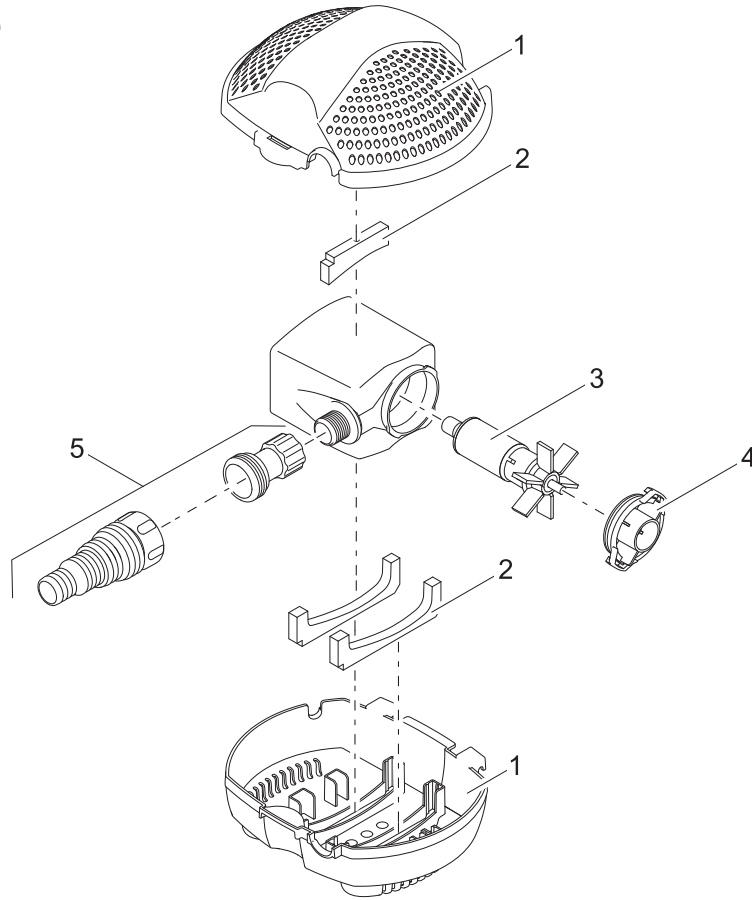

Artikelnr. Item no.	Produkt Product
50851	Pontec PondoMax Eco 1500
50853	Pontec PondoMax Eco 2500
50852	GB Pontec PondoMax Eco 1500
50854	GB Pontec PondoMax Eco 2500

Artikelnr. Produkt Item no. Product	Pos. Pos.	Artikelnr. Ersatzteil Item no. Spare part	VE PU	Ersatzteil	Spare part
50851	1	18007	1	Ersatz Filtergehäuse PondoMax 1500/2500	Spare filter housing PondoMax 1500/2500
	2	18005	1	Ersatzpuffer PondoMax 1500 / 2500	Spare buffer PondoMax 1500 / 2500
	3	18012	1	Ersatzrotor kpl. ASE 1500 magnetisiert	Spare rotor cpl. ASE 1500 magnetized
	4	35769	1	BG Pumpengehäuse ASE 1500	ASM pump housing ASE 1500
	5	18009	1	Ersatz Schlauchtüllen PondoMax 1500/2500	Spare hose adapter PondoMax 1500 / 2500
50854	1	18007	1	Ersatz Filtergehäuse PondoMax 1500/2500	Spare filter housing PondoMax 1500/2500
	2	18005	1	Ersatzpuffer PondoMax 1500 / 2500	Spare buffer PondoMax 1500 / 2500
	3	18013	1	Ersatzrotor kpl. ASE 2500 magnetisiert	Spare rotor cpl. ASE 2500 magnetized
	4	35770	1	BG Pumpengehäuse ASE 2500	ASM pump housing ASE 2500
	5	18009	1	Ersatz Schlauchtüllen PondoMax 1500/2500	Spare hose adapter PondoMax 1500 / 2500
50852	1	18007	1	Ersatz Filtergehäuse PondoMax 1500/2500	Spare filter housing PondoMax 1500/2500
	2	18005	1	Ersatzpuffer PondoMax 1500 / 2500	Spare buffer PondoMax 1500 / 2500
	3	18012	1	Ersatzrotor kpl. ASE 1500 magnetisiert	Spare rotor cpl. ASE 1500 magnetized
	4	35769	1	BG Pumpengehäuse ASE 1500	ASM pump housing ASE 1500
	5	18009	1	Ersatz Schlauchtüllen PondoMax 1500/2500	Spare hose adapter PondoMax 1500 / 2500
50853	1	18007	1	Ersatz Filtergehäuse PondoMax 1500/2500	Spare filter housing PondoMax 1500/2500
	2	18005	1	Ersatzpuffer PondoMax 1500 / 2500	Spare buffer PondoMax 1500 / 2500
	3	18013	1	Ersatzrotor kpl. ASE 2500 magnetisiert	Spare rotor cpl. ASE 2500 magnetized
	4	35770	1	BG Pumpengehäuse ASE 2500	ASM pump housing ASE 2500
	5	18009	1	Ersatz Schlauchtüllen PondoMax 1500/2500	Spare hose adapter PondoMax 1500 / 2500