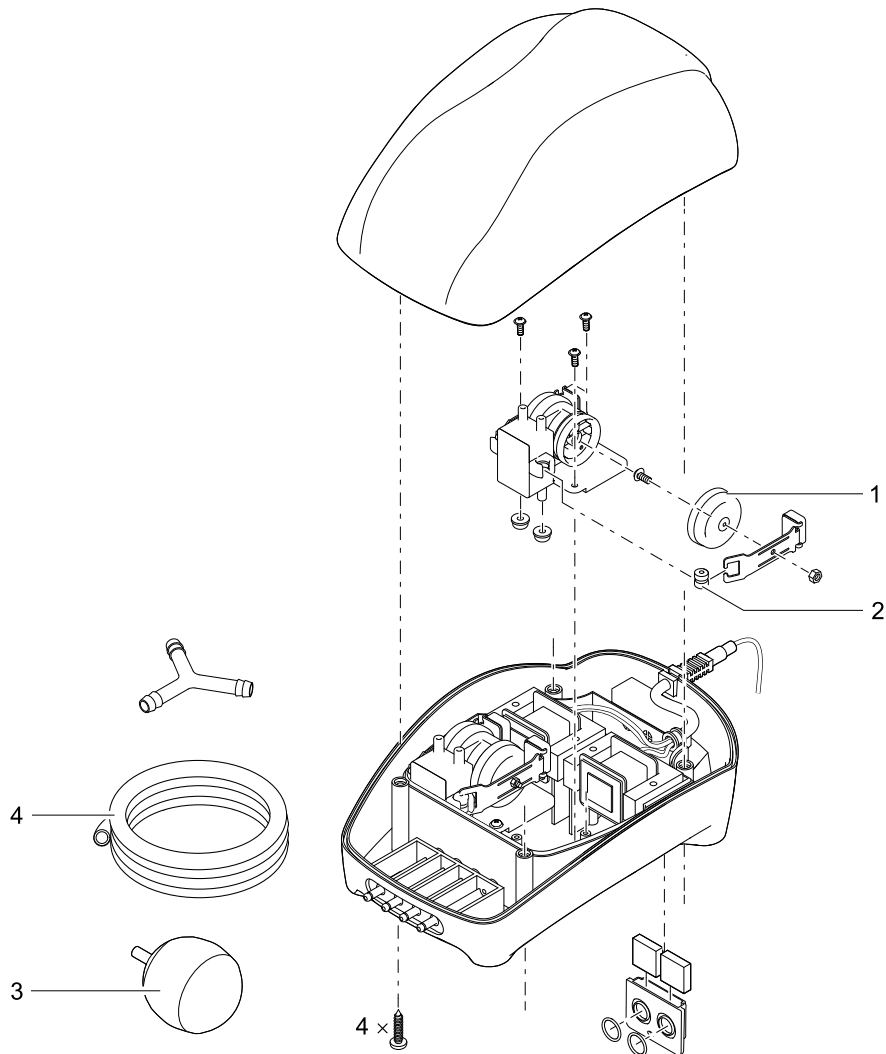

Artikelnr. Item no.	Produkt Product
57516	Pontec PondoAir Set 900
57740	GB Pontec PondoAir Set 900

Artikelnr. Produkt Item no. Product	Pos. Pos.	Artikelnr. Ersatzteil Item no. Spare part	VE PU	Ersatzteil	Spare part
57516	1	37677	2	Ersatzmembran Set Pontec PondoAir450/900	Spare part membrane set PondoAir 450/900
	2	71250	4	Ersatz Gummilager Schwingarm PondoAir	Spare part rubber seat rocker PondoAir
	3	22079	1	Sprudelstein 50 mm blau	Air stone 50 mm blue
	4	22077	1	Luftschlauch 5 m transparent	Air hose 5 m transparent
57740	1	37677	2	Ersatzmembran Set Pontec PondoAir450/900	Spare part membrane set PondoAir 450/900
	2	71250	4	Ersatz Gummilager Schwingarm PondoAir	Spare part rubber seat rocker PondoAir
	3	22079	1	Sprudelstein 50 mm blau	Air stone 50 mm blue
	4	22077	1	Luftschlauch 5 m transparent	Air hose 5 m transparent