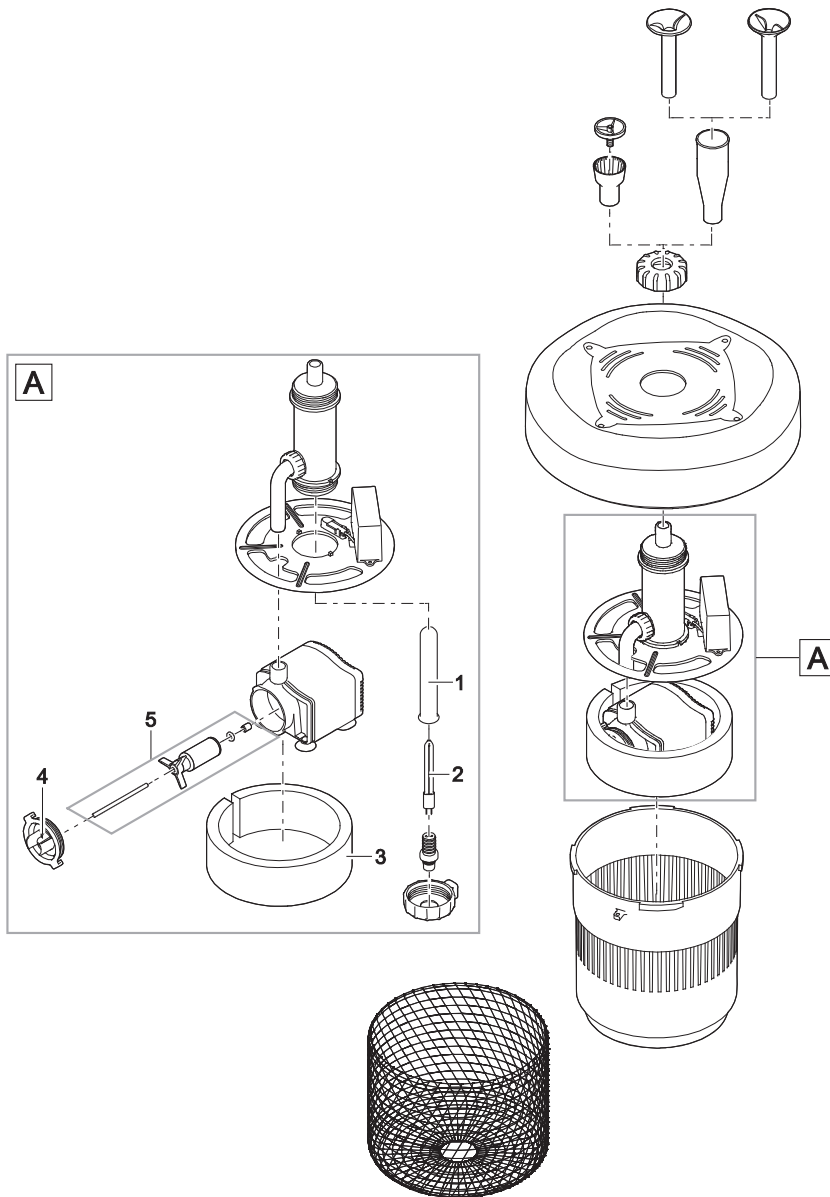

Artikelnr. Item no.	Produkt Product
43186	Pontec PondoClear Island 3000
43281	GB Pontec PondoClear Island 3000

Artikelnr. Produkt Item no. Product	Pos. Pos.	Artikelnr. Ersatzteil Item no. Spare part	VE PU	Ersatzteil	Spare part
43186	1	43769	1	Ersatz Lampenglas UVC 4 W	Spare lamp glass UVC 4 W
	2	43767	1	Ersatz UVC-Lampe 4 W	Spare UVC-bulb 4 W
	3	43774	1	Filterschaum Pumpe 1200	Filter foam pump 1200
	4	43765	1	Pumpengehäuse 1200	Pump housing 1200
	5	43763	1	Ersatzrotor Pumpe 1200	Spare rotor pump 1200
43281	1	43769	1	Ersatz Lampenglas UVC 4 W	Spare lamp glass UVC 4 W
	2	43767	1	Ersatz UVC-Lampe 4 W	Spare UVC-bulb 4 W
	3	43774	1	Filterschaum Pumpe 1200	Filter foam pump 1200
	4	43765	1	Pumpengehäuse 1200	Pump housing 1200
	5	43763	1	Ersatzrotor Pumpe 1200	Spare rotor pump 1200