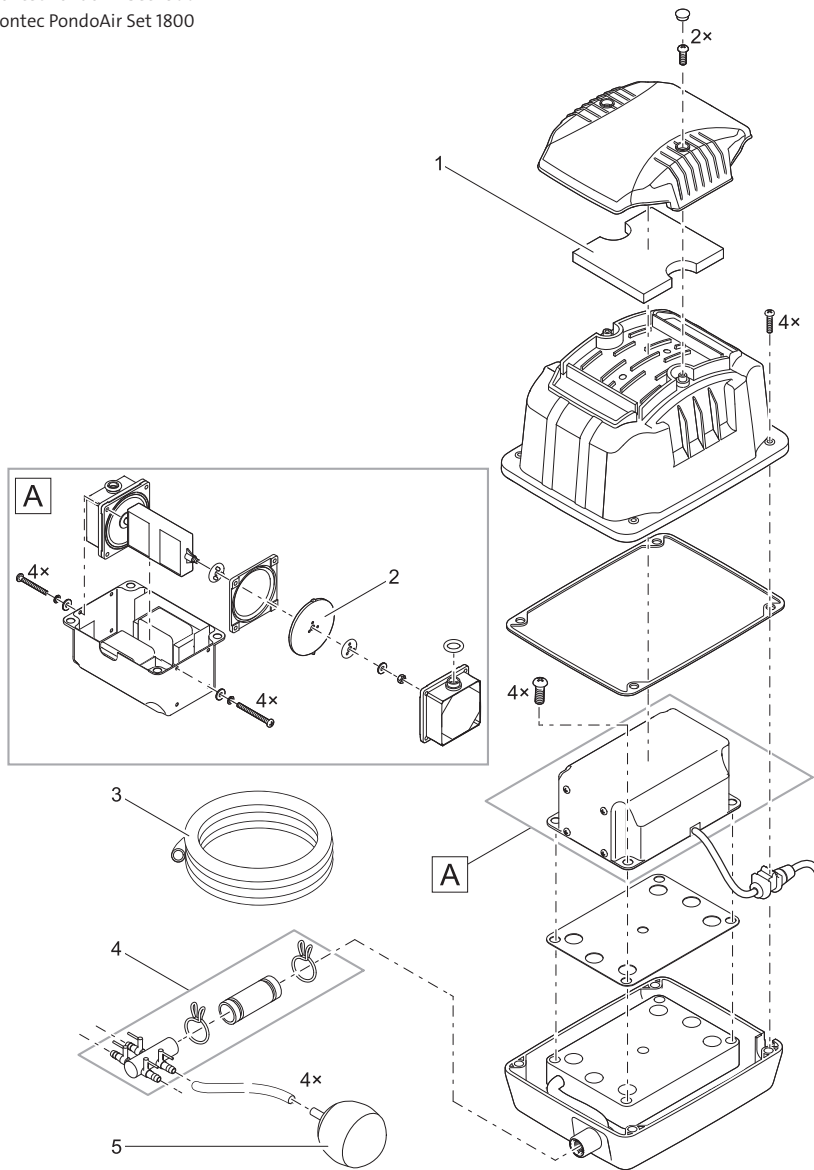

Artikelnr. Item no.	Produkt Product
43109	Pontec PondoAir Set 1800
43110	GB Pontec PondoAir Set 1800

Artikelnr. Produkt Item no. Product	Pos. Pos.	Artikelnr. Ersatzteil Item no. Spare part	VE PU	Ersatzteil	Spare part
43109	1	43968	1	Ersatz Luftfilter PondoAir 1800/3600	Spare part air filter PondoAir 1800/3600
	2	43299	1	Ersatzmembran Set Pontec PondoAir 1800	Spare part membrane set PondoAir 1800
	3	22077	1	Luftschlauch 5 m transparent	Air hose 5 m transparent
	4	43969	1	Ersatz Anschlussset Set PondoAir 18/3600	Spare part connector set PondoAir18/3600
	5	22079	1	Sprudelstein 50 mm blau	Air stone 50 mm blue
43110	1	43968	1	Ersatz Luftfilter PondoAir 1800/3600	Spare part air filter PondoAir 1800/3600
	2	43299	1	Ersatzmembran Set Pontec PondoAir 1800	Spare part membrane set PondoAir 1800
	3	22077	1	Luftschlauch 5 m transparent	Air hose 5 m transparent
	4	43969	1	Ersatz Anschlussset Set PondoAir 18/3600	Spare part connector set PondoAir18/3600
	5	22079	1	Sprudelstein 50 mm blau	Air stone 50 mm blue