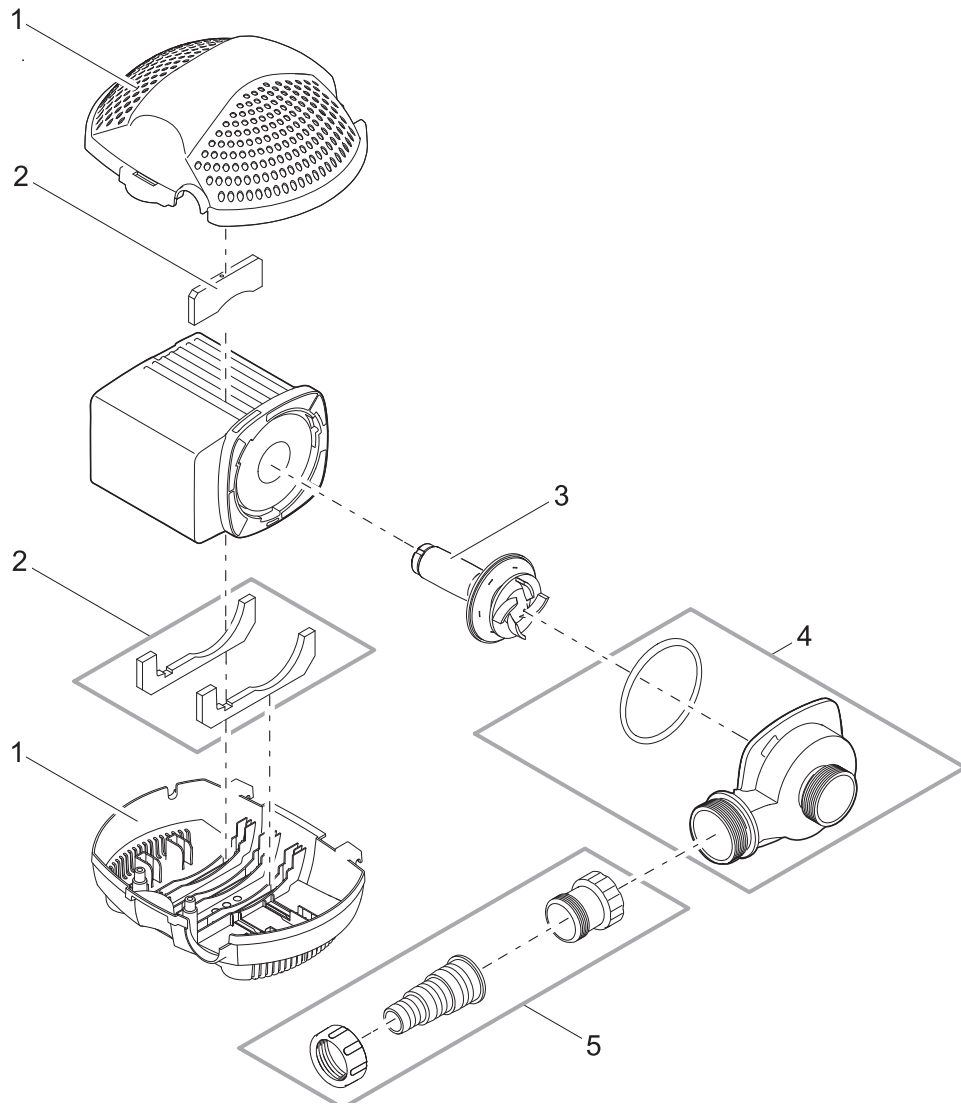

Artikelnr. Item no.	Produkt Product
54770	Pontec PondoMax Eco 3500 (ab 2019 / from 2019)
54771	GB Pontec PondoMax Eco 3500 (ab 2019 / from 2019)

Artikelnr. Produkt Item no. Product	Pos. Pos.	Artikelnr. Ersatzteil Item no. Spare part	VE PU	Ersatzteil	Spare part
54770 (ab 2019 / from 2019) 54771 (ab 2019 / from 2019)	1	18008	1	Ersatz Filtergehäuse PondoMax 3500-17000	Spare filter housing PondoMax 3500-17000
	2	71813	1	Ersatzpuffer PondoMax 3500 2019	Spare buffer PondoMax 3500 2019
	3	71798	1	Ersatzrotor Max 3500 E 2019	Spare rotor Max 3500 E 2019
	4	71810	1	Ersatz Pumpengehäuse Max 3500 2019	Spare pump housing Max 3500 2019
	5	18010	1	Ersatz Schlauchtüllen PondoM. 3500-17000	Spare hose adapter PondoMax 3500 - 17000