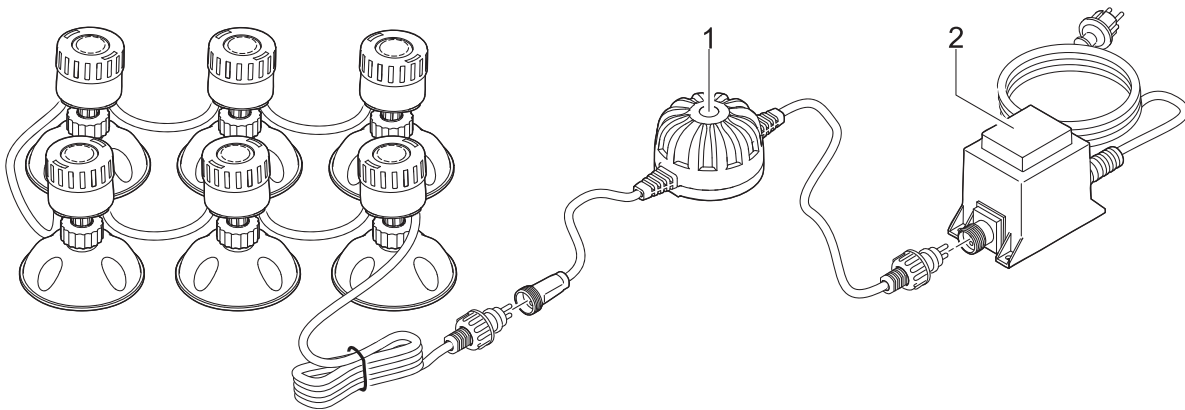

Artikelnr. Item no.	Produkt Product
43187	Pontec PondoStar LED Set 6
57741	GB Pontec PondoStar LED Set 6

Artikelnr. Produkt Item no. Product	Pos. Pos.	Artikelnr. Ersatzteil Item no. Spare part	VE PU	Ersatzteil	Spare part
43187	1	43781	1	Ersatz Sensor Pontec PondoStar LED Set 6	Spare sensor Pontec PondoStar LED Set 6
	2	43778	1	Ersatz Trafo 12 V / 230 V 3,6 VA	Ersatz Trafo 12 V / 230 V 3.6 VA
57741	1	43781	1	Ersatz Sensor Pontec PondoStar LED Set 6	Spare sensor Pontec PondoStar LED Set 6
	2	43778	1	Ersatz Trafo 12 V / 230 V 3,6 VA	Ersatz Trafo 12 V / 230 V 3.6 VA