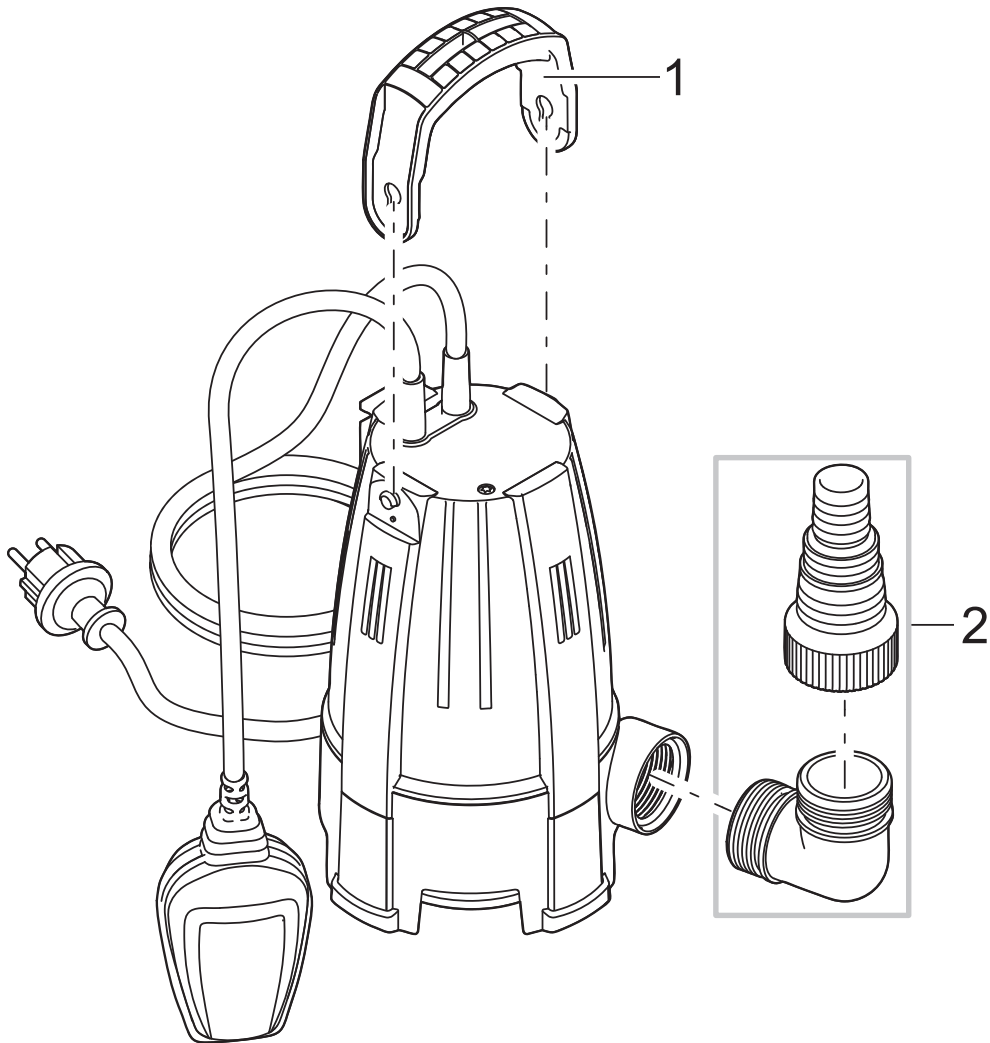

Artikelnr.   **Produkt**
Item no.   Product
87057   Pontec PondoDrain Mud 8000

Artikelnr. Produkt Item no. Product	Pos. Pos.	Artikelnr. Ersatzteil Item no. Spare part	VE PU	Ersatzteil	Spare part
87057	1	74291	1	Ersatz Handgriff PondoDrain Mud 8000	Spare part handle PondoDrain Mud 8000
	2	74304	1	Tüllen Set PondoDrain Mud 1 1/4"	Adapter Set PondoDrain Mud 1 1/4"