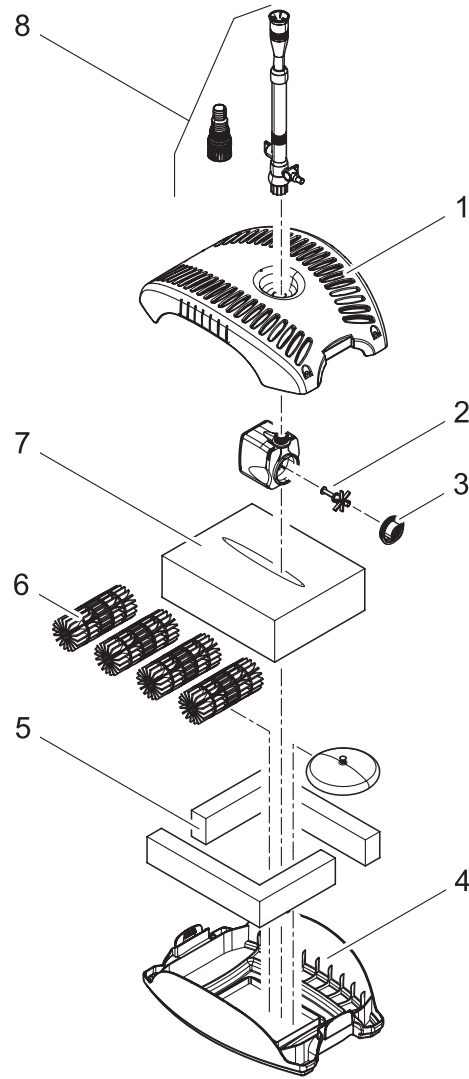

Artikelnr. Item no.	Produkt Product
57118	Pontec PonDuett 3000
57119	Pontec PonDuett 5000

Artikelnr. Produkt Item no. Product	Pos. Pos.	Artikelnr. Ersatzteil Item no. Spare part	VE PU	Ersatzteil	Spare part
57118	1	26438	1	Filterschale Oberteil	Filter top
	2	18012	1	Ersatzrotor kpl. ASE 1500 magnetisiert	Spare rotor cpl. ASE 1500 magnetized
	3	35769	1	BG Pumpengehäuse ASE 1500	ASM pump housing ASE 1500
	4	27819	1	Filterschale Unterteil	Filter base
	5	27822	1	Filterschaum 30PPI	Filter foam 30PPI
	6	19503	1	BIO-Flächenelement	Bio surface element
	7	27821	1	Filterschaum 10PPI	Filter foam 10PPI
	8	28224	1	Beipack Pontec Düsenset	Additional pack Pontec nozzle set
57119	1	26438	1	Filterschale Oberteil	Filter top
	2	18013	1	Ersatzrotor kpl. ASE 2500 magnetisiert	Spare rotor cpl. ASE 2500 magnetized
	3	35770	1	BG Pumpengehäuse ASE 2500	BG Pump housing ASE 2500
	4	27819	1	Filterschale Unterteil	Filter base
	5	27822	1	Filterschaum 30PPI	Filter foam 30PPI
	6	19503	1	BIO-Flächenelement	Bio surface element
	7	27821	1	Filterschaum 10PPI	Filter foam 10PPI
	8	28224	1	Beipack Pontec Düsenset	Additional pack Pontec nozzle set