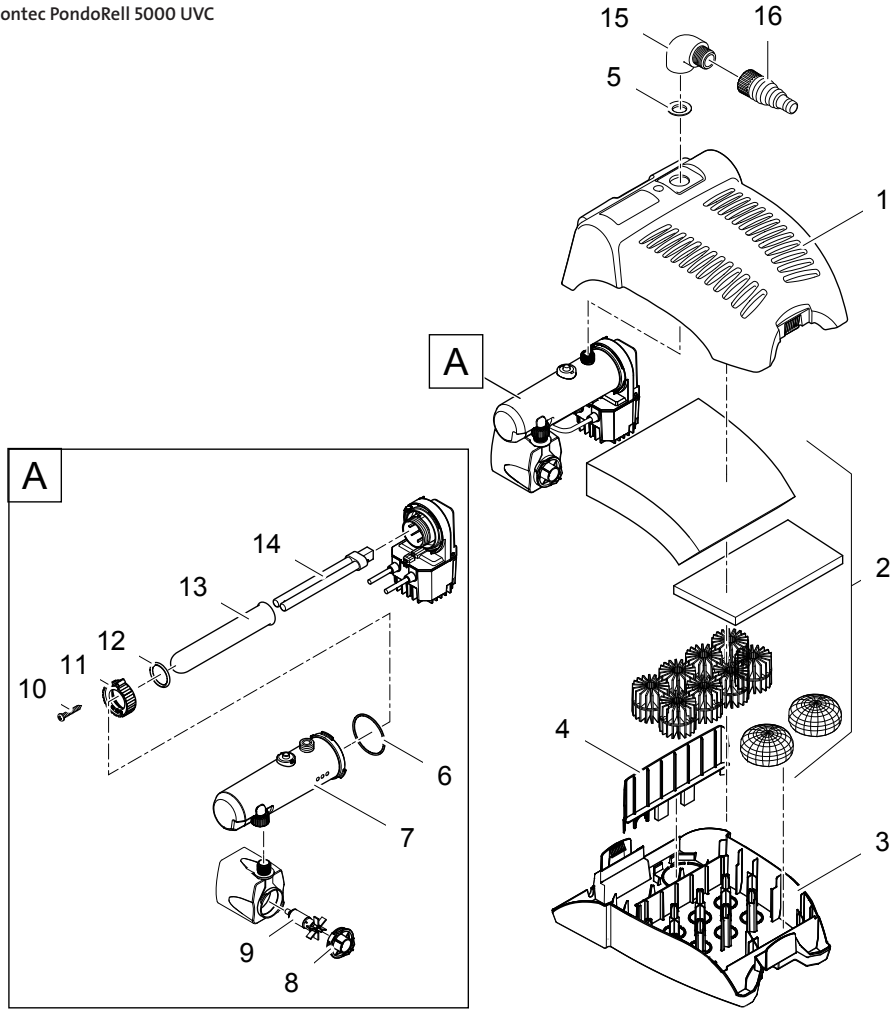

Artikelnr.   **Produkt**
Item no.   **Product**
87590   GB   Pontec PondoReil 5000 UVC

Artikelnr. Produkt Item no. Product	Pos. Pos.	Artikelnr. Ersatzteil Item no. Spare part	VE PU	Ersatzteil	Spare part
87590	1	28666	1	Filteroberschale 3 in 1 neutral	Filterhousing top 3 in 1 neutral
	2	35836	1	Ersatzfilter Set UVC 5000	Replacement filter set UVC 5000
	3	11349	1	Filterunterteil Pumpe/UVC	Filterhousing base pump/UVC
	4	29386	1	Trennwand UVC 5000	Separating plate UVC 5000
	5	73490	1	O-Ring NBR 61,6 x 2,62 SH70 A gefettet	O-Ring NBR 61,6 x 2,62 SH70 A greased
	6	29388	1	Profildichtung D35 x 5	Profile gasket D35 x 5
	7	35872	1	Ersatz Wassergehäuse UVC 5000	Spare water housing UVC 5000
	8	20191	1	Winkel I 1/2" x A 1/2", SW, PP	90° bend Aquarius 1700
	9	35770	1	BG Pumpengehäuse ASE 2500	ASM pump housing ASE 2500
	10	35755	1	BG Rotor Pumpe 2500 ASE	ASM rotor pump 2500 ASE
	11	27891	1	Lensenschraube CH-V2A DIN 7981 3,5 x 22	Oval head screw CH-V2A DIN 7981 3.5 x 22
	12	12049	1	Klemmschraube UVC 7/9/11W	Clamp screw UVC 7/9/11W
	13	73481	1	O-Ring Viton 32 x 4 SH70 gefettet	O-Ring Viton 32 x 4 SH70 greased
	14	22622	1	Quarzglasrohr UVC 7/9/11/5000	Quartz glass tube UVC 7/9/11/5000
	15	22610	1	UVC-Lampe 9 W	UVC-lamp 9 W
	16	23641	1	Stufenschlauchtülle mit Muffe kpl. G 1/2	Stepped hose tail with bush cpl. G1/2
A	72529	1	BG UVC/Pumpe Filtral TDC 9 W	ASM UVC/pump Filtral TDC 9 W