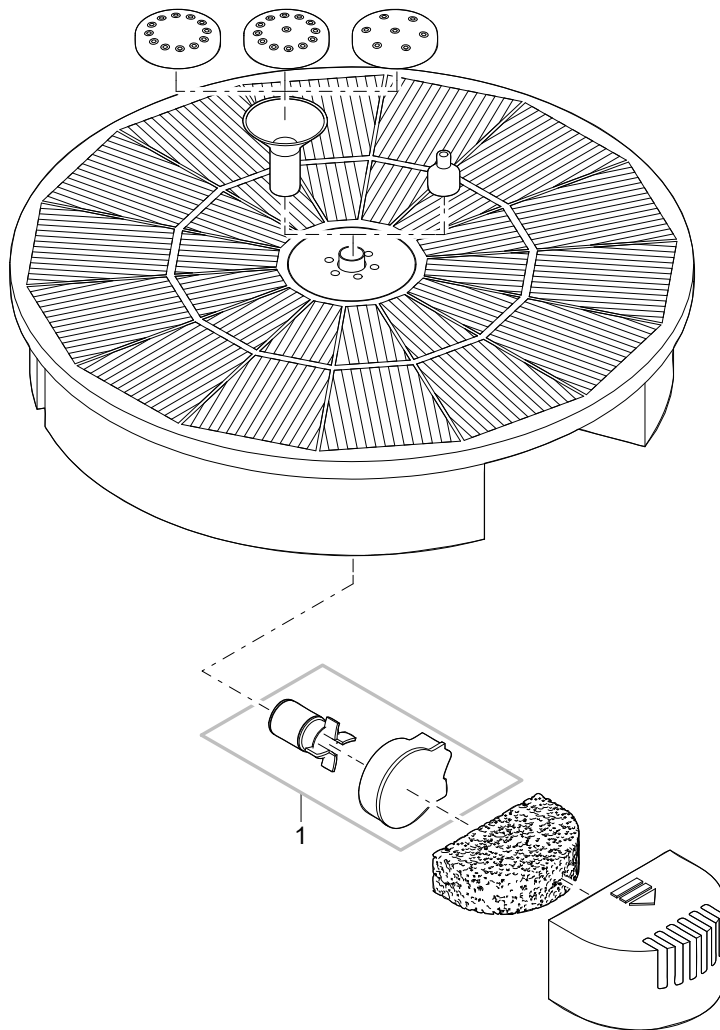

Artikelnr.   **Produkt**
Item no.   Product
93276   PondoSolar LED Island

Artikelnr. Produkt Item no. Product	Pos. Pos.	Artikelnr. Ersatzteil Item no. Spare part	VE PU	Ersatzteil	Spare part
93276	1	94259	1	Ersatzrotor Pontec PondoSolar LED Island	Spare rotor Pontec PondoSolar LED Island