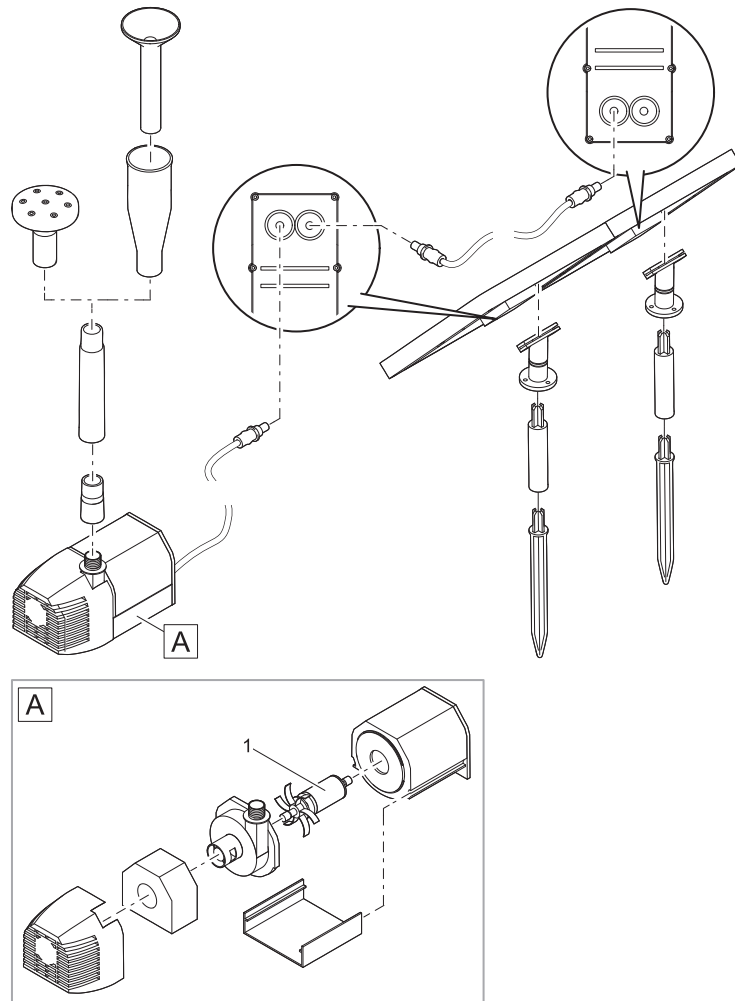

Artikelnr.
Item no.

Produkt
Product

43326

Pontec PondoSolar 1600

Artikelnr. Produkt Item no. Product	Pos. Pos.	Artikelnr. Ersatzteil Item no. Spare part	VE PU	Ersatzteil	Spare part
43326	1	43528	1	Ersatzrotor mit Deckel PondoSolar 1600	Spare rotor with lid PondoSolar 1600