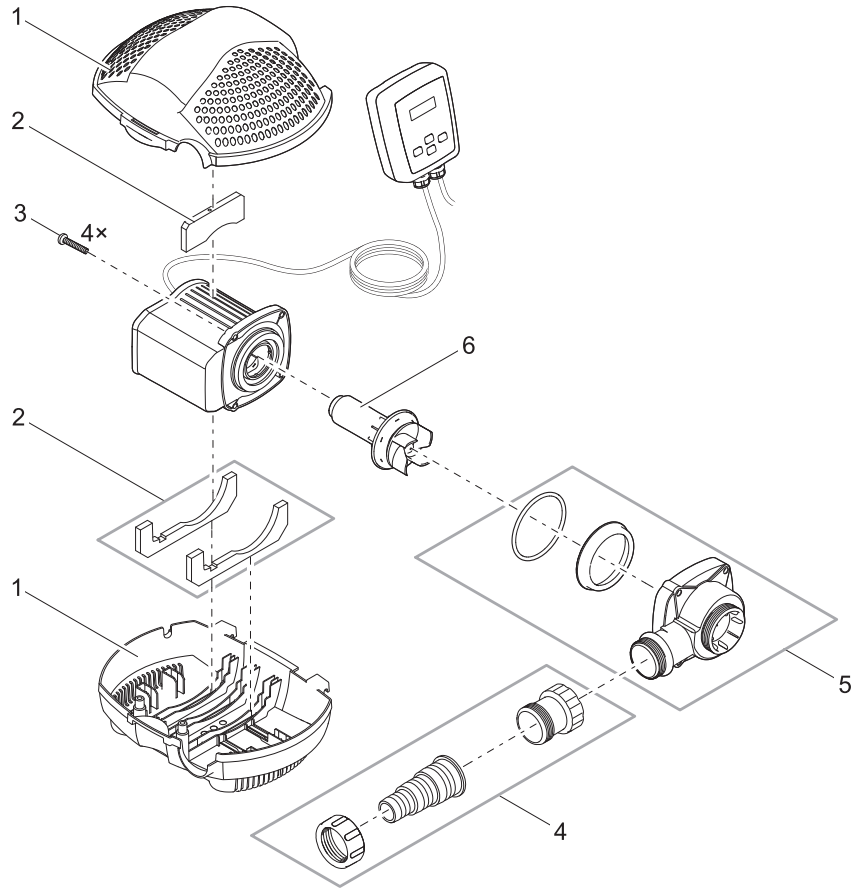

Artikelnr. Item no.	Produkt Product
73342	Pontec PondoMax Eco 8500 C
73343	Pontec PondoMax Eco 11500 C
73344	Pontec PondoMax Eco 17500 C
73345	GB Pontec PondoMax Eco 8500 C
73346	GB Pontec PondoMax Eco 11500 C
73347	GB Pontec PondoMax Eco 17500 C

Artikelnr. Produkt Item no. Product	Pos. Pos.	Artikelnr. Ersatzteil Item no. Spare part	VE PU	Ersatzteil	Spare part
73342 73345	1	18008	1	Ersatz Filtergehäuse PondoMax 3500-17000	Spare filter housing PondoMax 3500-17000
	2	85192	1	Ersatzpuffer PondoMax 8500C / 11500C	Spare buffer PondoMax 8500C / 11500C
	3	17581	4	Linsenschraube V2A DIN 7985 M5 x 33	Oval head screw V2A DIN 7985 M5 x 33
	4	18010	1	Ersatz Schlauchtüllen PondoM. 3500-17000	Spare hose adapter PondoMax 3500 - 17000
	5	11824	1	Ersatz Pumpengehäuse Max 8000-8500	Spare pump housing Max 8000-8500
	6	18015	1	Ersatzrotor kpl. PondoMax 8000 magnet.	Spare rotor cpl. PondoMax 8000 magnet.
73343 73346	1	18008	1	Ersatz Filtergehäuse PondoMax 3500-17000	Spare filter housing PondoMax 3500-17000
	2	85192	1	Ersatzpuffer PondoMax 8500C / 11500C	Spare buffer PondoMax 8500C / 11500C
	3	17581	4	Linsenschraube V2A DIN 7985 M5 x 33	Oval head screw V2A DIN 7985 M5 x 33
	4	18010	1	Ersatz Schlauchtüllen PondoM. 3500-17000	Spare hose adapter PondoMax 3500 - 17000
	5	21552	1	Ersatz Pumpengehäuse PondoMax 11000	Spare pump housing PondoMax 11000
	6	21544	1	Ersatzrotor kpl. PondoMax 11000 magnet.	Spare rotor cpl. PondoMax 11000 magnet.
73344 73347	1	18008	1	Ersatz Filtergehäuse PondoMax 3500-17000	Spare filter housing PondoMax 3500-17000
	2	21554	1	Ersatzpuffer PondoMax 14000 - 17000	Spare buffer PondoMax 14000 - 17000
	3	17581	4	Linsenschraube V2A DIN 7985 M5 x 33	Oval head screw V2A DIN 7985 M5 x 33
	4	18010	1	Ersatz Schlauchtüllen PondoM. 3500-17000	Spare hose adapter PondoMax 3500 - 17000
	5	31112	1	Ersatz Pumpengehäuse PondoMax 17000	Spare pump housing PondoMax 17000
	6	31113	1	Ersatzrotor kpl. PondoMax 17000 magnet.	Spare rotor cpl. PondoMax 17000 magnet.