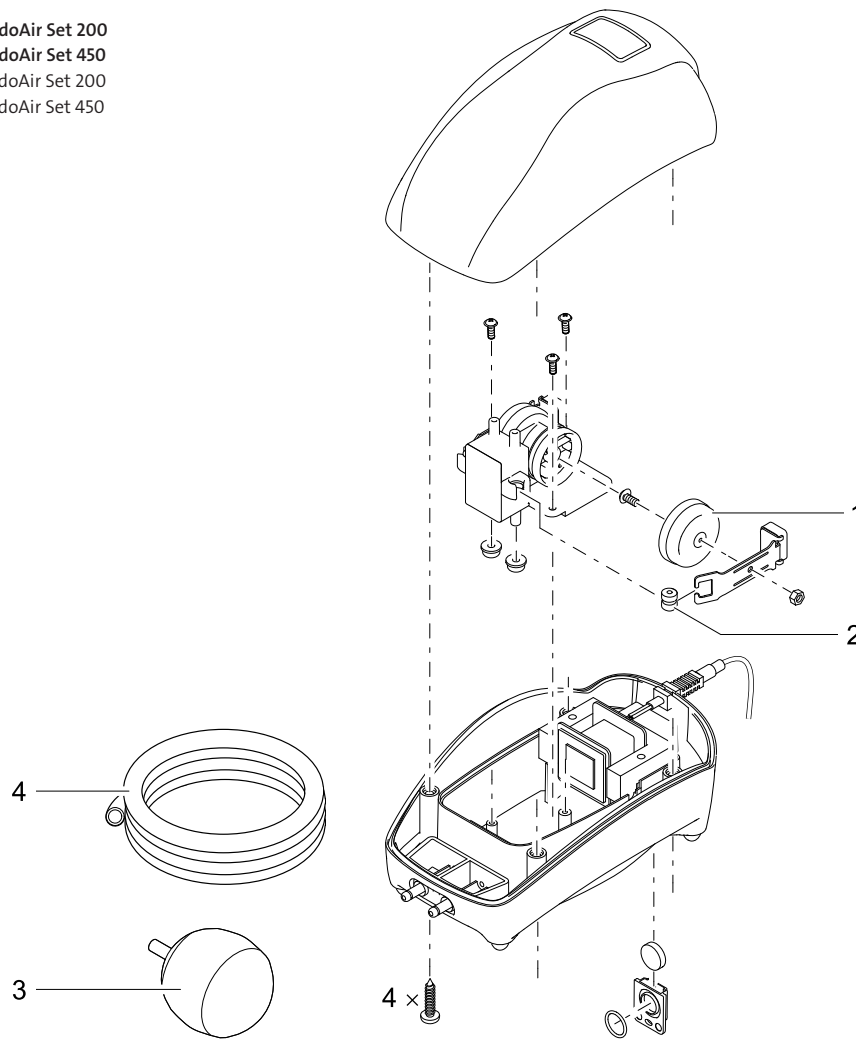

Artikelnr. Item no.	Produkt Product
57514	Pontec PondoAir Set 200
57515	Pontec PondoAir Set 450
57738	GB Pontec PondoAir Set 200
57737	GB Pontec PondoAir Set 450

Artikelnr. Produkt Item no. Product	Pos. Pos.	Artikelnr. Ersatzteil Item no. Spare part	VE PU	Ersatzteil	Spare part
57514	1	37678	1	Ersatzmembran Set Pontec PondoAir100/200	Spare part membrane set PondoAir 100/200
	2	71250	2	Ersatz Gummilager Schwingarm PondoAir	Spare part rubber seat rocker PondoAir
	3	22079	1	Sprudelstein 50 mm blau	Air stone 50 mm blue
	4	22077	1	Luftschlauch 5 m transparent	Air hose 5 m transparent
57515	1	37678	1	Ersatzmembran Set Pontec PondoAir100/200	Spare part membrane set PondoAir 100/200
	2	71250	2	Ersatz Gummilager Schwingarm PondoAir	Spare part rubber seat rocker PondoAir
	3	22079	1	Sprudelstein 50 mm blau	Air stone 50 mm blue
	4	22077	1	Luftschlauch 5 m transparent	Air hose 5 m transparent
57738	1	37678	1	Ersatzmembran Set Pontec PondoAir100/200	Spare part membrane set PondoAir 100/200
	2	71250	2	Ersatz Gummilager Schwingarm PondoAir	Spare part rubber seat rocker PondoAir
	3	22079	1	Sprudelstein 50 mm blau	Air stone 50 mm blue
	4	22077	1	Luftschlauch 5 m transparent	Air hose 5 m transparent
57737	1	37678	1	Ersatzmembran Set Pontec PondoAir100/200	Spare part membrane set PondoAir 100/200
	2	71250	2	Ersatz Gummilager Schwingarm PondoAir	Spare part rubber seat rocker PondoAir
	3	22079	1	Sprudelstein 50 mm blau	Air stone 50 mm blue
	4	22077	1	Luftschlauch 5 m transparent	Air hose 5 m transparent