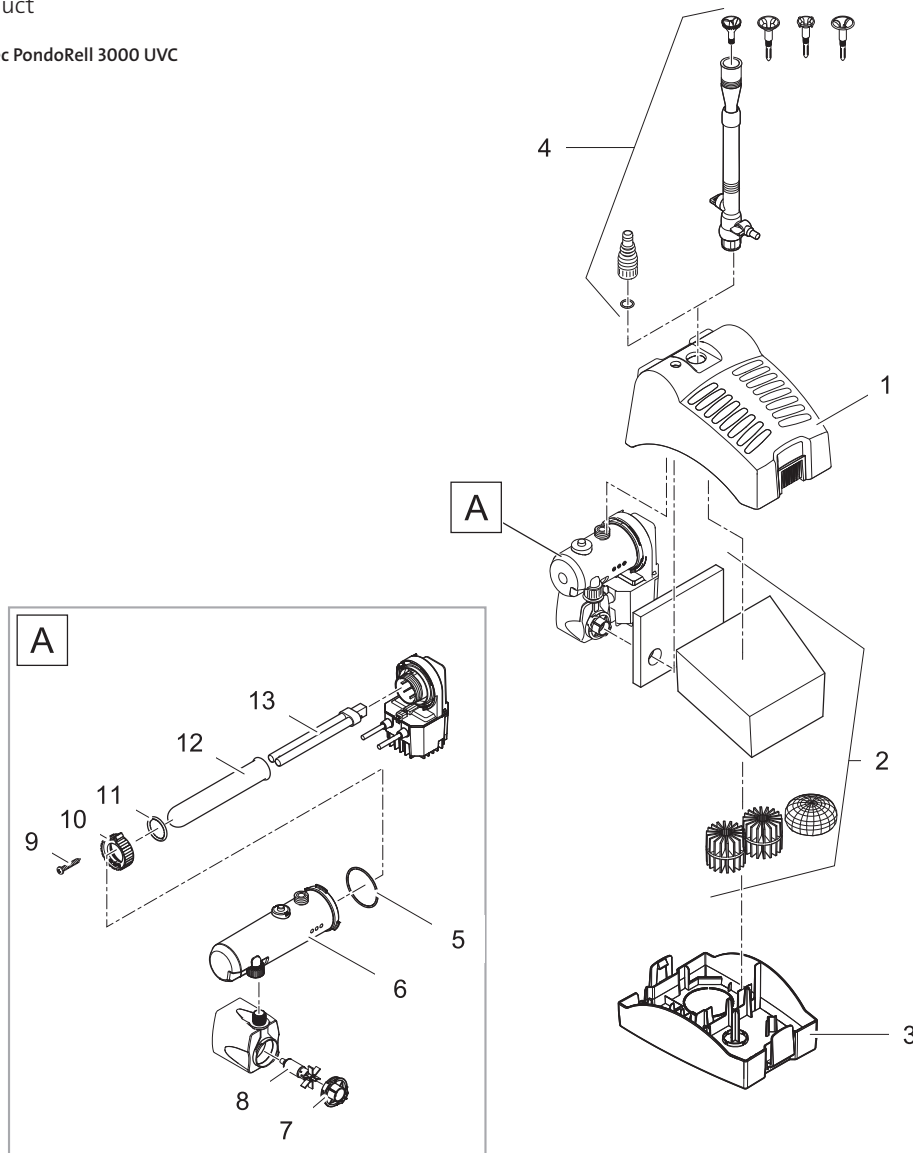

Artikelnr.   **Produkt**
Item no.   Product
50748   Pontec PondoReil 3000 UVC

Artikelnr. Produkt Item no. Product	Pos. Pos.	Artikelnr. Ersatzteil Item no. Spare part	VE PU	Ersatzteil	Spare part
50748	1	16577	1	Haube PondoReil 3000	Cover PondoReil 3000
	2	13705	1	Ersatzfilter Set UVC 2500-3000	Replacement filter set UVC 2500-3000
	3	13623	1	Unterschale UVC 2500-3000	Base UVC 2500-3000
	4	28224	1	Beipack Pontec Düsenset	Additional pack Pontec nozzle set
	5	73490	1	O-Ring NBR 61,6 x 2,62 SH70 A gefettet	O-Ring NBR 61,6 x 2,62 SH70 A greased
	6	13965	1	Ersatz Wassergehäuse UVC 2500-3000	Spare water housing UVC 2500-3000
	7	35762	1	BG Pumpengehäuse ASE 1000	ASM pump housing ASE 1000
	8	28351	1	Ersatzrotor kpl. ASE 1000 magnetisiert	Spare rotor cpl. ASE 1000 magnetized
	9	27891	1	Linsenschraube CH-V2A DIN 7981 3,5 x 22	Oval head screw CH-V2A DIN 7981 3.5 x 22
	10	12049	1	Klemmschraube UVC 7/9/11W	Clamp screw UVC 7/9/11W
	11	73481	1	O-Ring Viton 32 x 4 SH70 gefettet	O-Ring Viton 32 x 4 SH70 greased
	12	14193	1	Quarzglas D33 x 100,9 mit Bördelrand	Quartz glass D33 x 100.9 with rim
	13	25764	1	UVC-Lampe 7 W	UVC-Lamp 7 W
	A	13966	1	Ersatz UVC/Pumpe UVC 2500-3000	Spare UVC/pump UVC 2500-3000