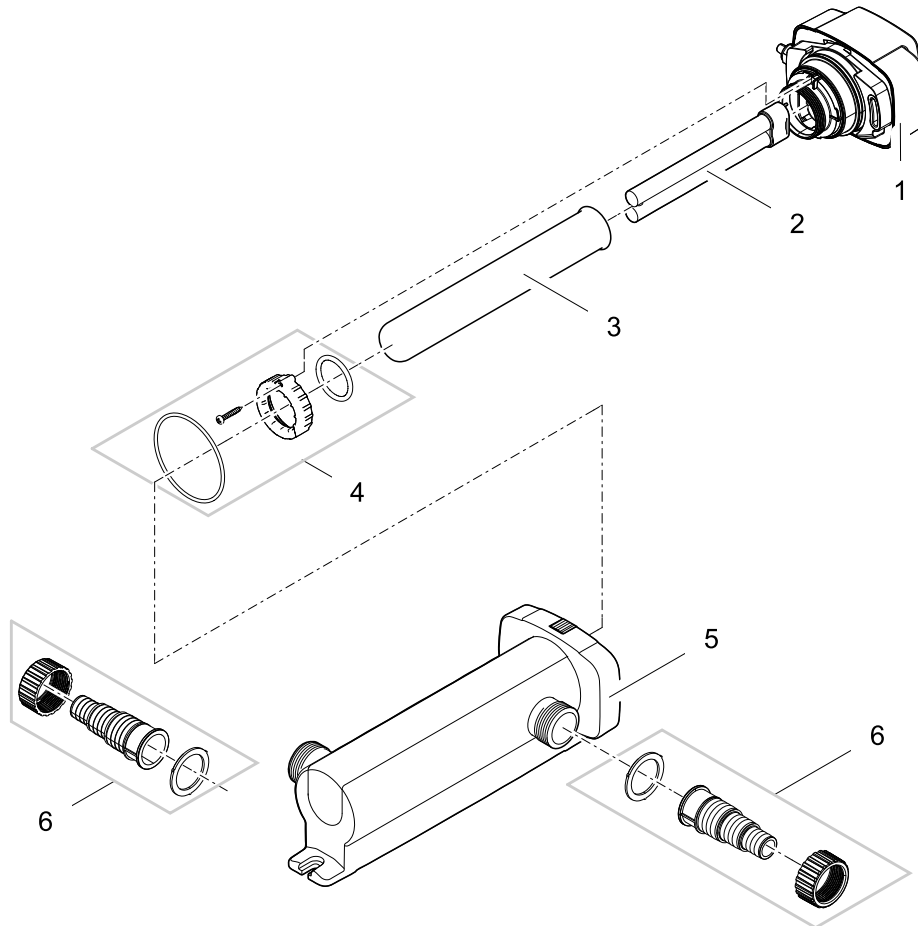

Artikelnr. Item no.	Produkt Product
90324	Pontec PondoTronic UVC 18
90325	Pontec PondoTronic UVC 24

Artikelnr. Produkt Item no. Product	Pos. Pos.	Artikelnr. Ersatzteil Item no. Spare part	VE PU	Ersatzteil	Spare part
90324	1	35839	1	Ersatz Elektroeinheit Vitronic 18 W	Spare UVC electronics Vitronic 18 W
	2	92611	1	Ersatzlampe UVC 18 W	Replacement bulb UVC 18 W
	3	11440	1	Quarzglas D44 x 398 mit Bördelrand	quartzglass FiltoMatic UVC24
	4	15748	1	Ersatz Klemmschrauben Set UVC 18/ 36/ 55	Spare part clip bolt set UVC 18/ 36/ 55
	5	91875	1	BG Wassergehäuse UVC 18 / 24	BG waterhousing UVC 18 / 24
	6	35877	1	Beipack Vitronic neu	Additional pack Vitronic new
90325	1	22219	1	Ersatz Elektroeinheit Vitronic 24 W	Spare UVC electronics Vitronic 24 W
	2	92612	1	Ersatzlampe UVC 24 W	Replacement bulb UVC 24 W
	3	11440	1	Quarzglas D44 x 398 mit Bördelrand	quartzglass FiltoMatic UVC24
	4	15748	1	Ersatz Klemmschrauben Set UVC 18/ 36/ 55	Spare part clip bolt set UVC 18/ 36/ 55
	5	91875	1	BG Wassergehäuse UVC 18 / 24	BG waterhousing UVC 18 / 24
	6	35877	1	Beipack Vitronic neu	Additional pack Vitronic new