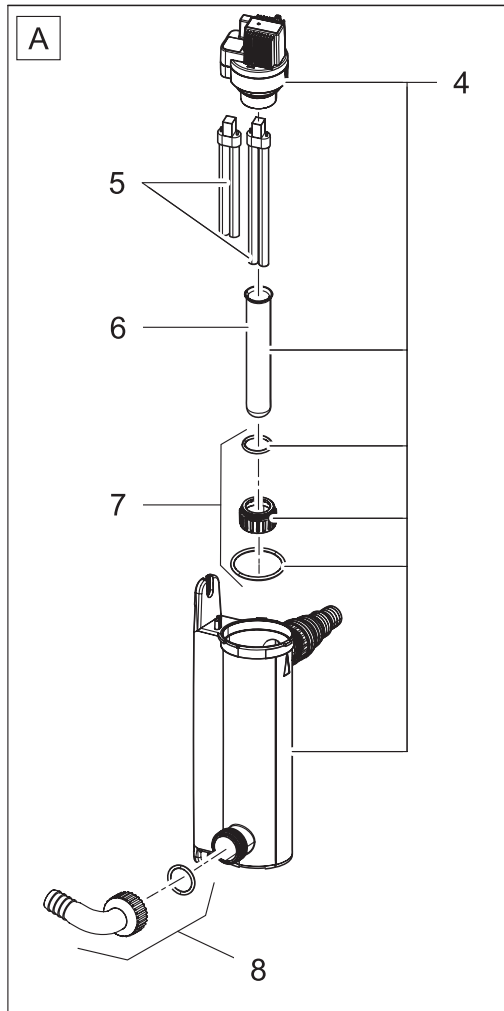

Artikelnr. Item no.	Produkt Product
50238	Pontec MultiClear Set 5000
50239	Pontec MultiClear Set 8000
50293	GB Pontec MultiClear Set 5000
50294	GB Pontec MultiClear Set 8000