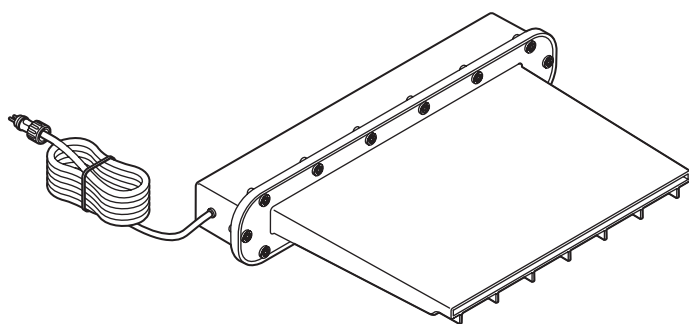

Artikelnr. Item no.	Produkt Product
73349	Pontec PondoFall LED

Artikelnr. Produkt Item no. Product	Pos. Pos.	Artikelnr. Ersatzteil Item no. Spare part	VE PU	Ersatzteil	Spare part
73349	1	43778	1	Ersatz Trafo 12 V / 230 V 3,6 VA	Ersatz Trafo 12 V / 230 V 3.6 VA