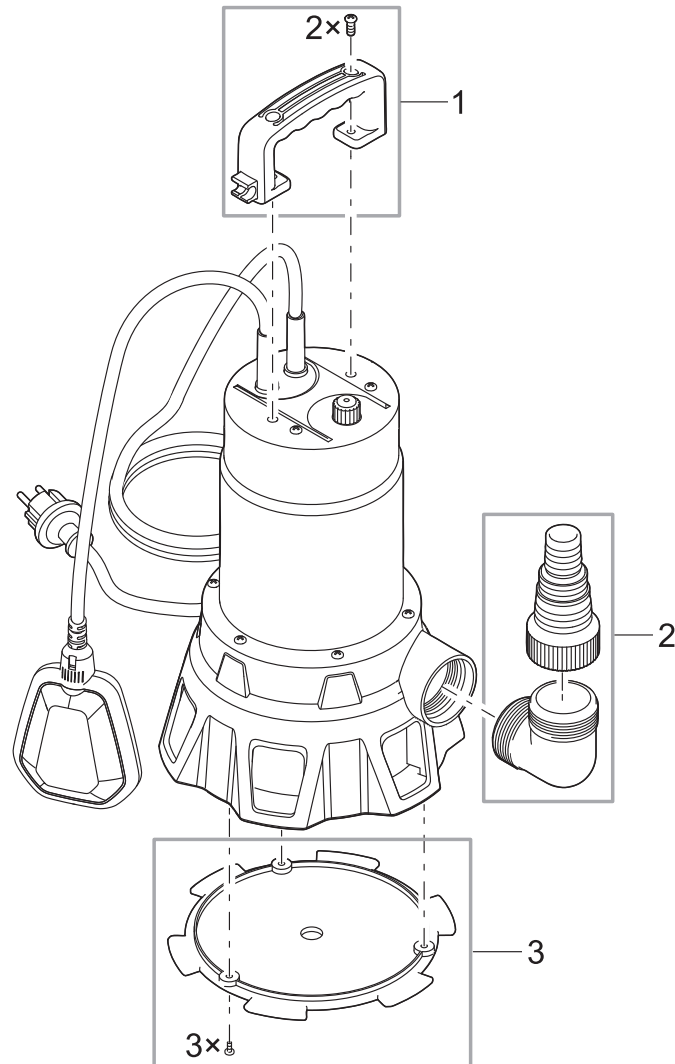

Artikelnr. Item no.	Produkt Product
87058	Pontec PondoDrain Mud 10000
87060	Pontec PondoDrain Mud 15000
87065	Pontec PondoDrain Mud 19000

Artikelnr. Produkt Item no. Product	Pos. Pos.	Artikelnr. Ersatzteil Item no. Spare part	VE PU	Ersatzteil	Spare part
87058	1	74284	1	Ersatz Handgriff PondoDrain 10/15/19000	Spare part handle PondoDrain 10/15/19000
	2	44596	1	Tüllen Set MudDrain 1 1/2"	Adapter Set MudDrain 1 1/2"
	3	86680	1	Ersatz Bodenplatte WP 10/15/19000	Spare part bottom plate WP10/15/19000
87060	1	74284	1	Ersatz Handgriff PondoDrain 10/15/19000	Spare part handle PondoDrain 10/15/19000
	2	44596	1	Tüllen Set MudDrain 1 1/2"	Adapter Set MudDrain 1 1/2"
	3	86680	1	Ersatz Bodenplatte WP 10/15/19000	Spare part bottom plate WP10/15/19000
87065	1	74284	1	Ersatz Handgriff PondoDrain 10/15/19000	Spare part handle PondoDrain 10/15/19000
	2	44596	1	Tüllen Set MudDrain 1 1/2"	Adapter Set MudDrain 1 1/2"
	3	86680	1	Ersatz Bodenplatte WP 10/15/19000	Spare part bottom plate WP10/15/19000