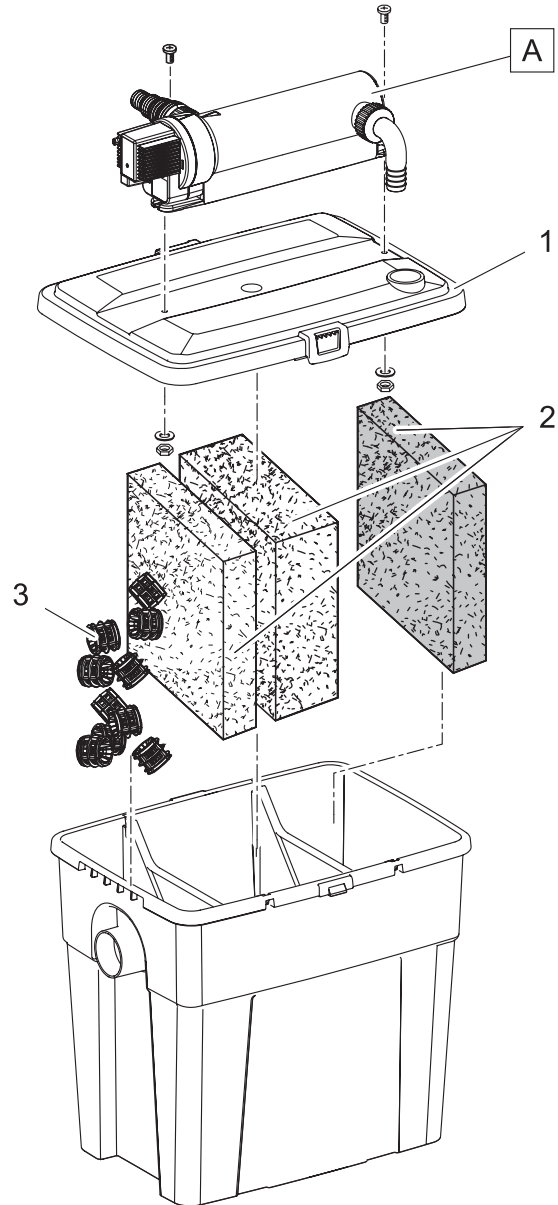

Artikelnr. Item no.	Produkt Product
50238	Pontec MultiClear Set 5000
50239	Pontec MultiClear Set 8000
50293	GB Pontec MultiClear Set 5000
50294	GB Pontec MultiClear Set 8000