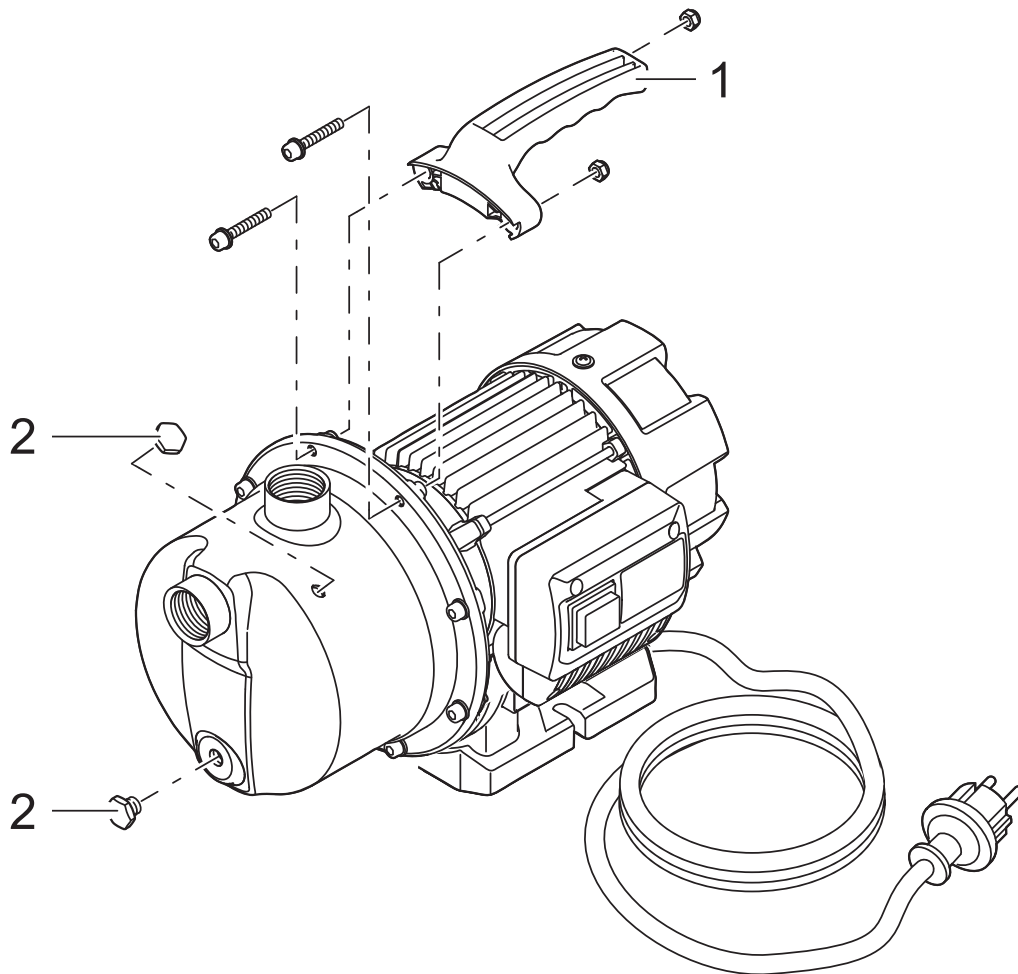

Artikelnr.   **Produkt**
Item no.   Product
87082   Pontec PondoGarden 4500

Artikelnr. Produkt Item no. Product	Pos. Pos.	Artikelnr. Ersatzteil Item no. Spare part	VE PU	Ersatzteil	Spare part
87082	1	74286	1	Ersatz Griff PondoGarden 4500	Spare part handle PondoGarden 4500
	2	87145	1	Ersatz Ablasschraube GP 4500	Spare part drain screw GP 4500