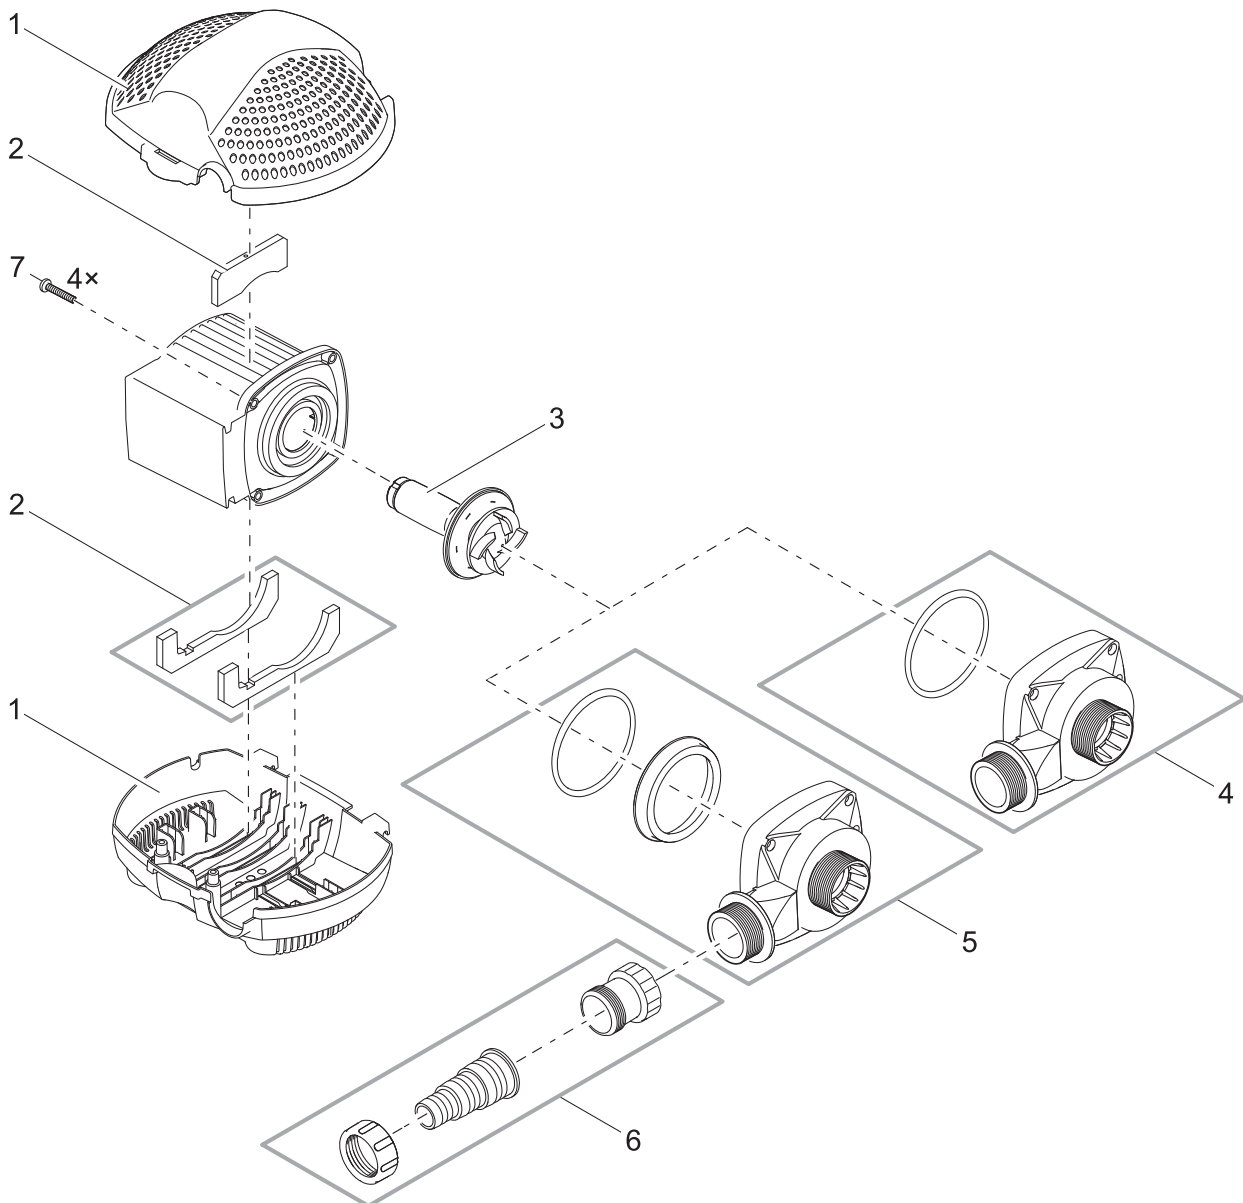

Artikelnr. Item no.	Produkt Product
50855	Pontec PondoMax Eco 5000
50857	Pontec PondoMax Eco 8000
51178	Pontec PondoMax Eco 11000
51180	Pontec PondoMax Eco 14000
56567	Pontec PondoMax Eco 17000
50856	GB Pontec PondoMax Eco 5000
50858	GB Pontec PondoMax Eco 8000
51179	GB Pontec PondoMax Eco 11000
51183	GB Pontec PondoMax Eco 14000
56651	GB Pontec PondoMax Eco 17000