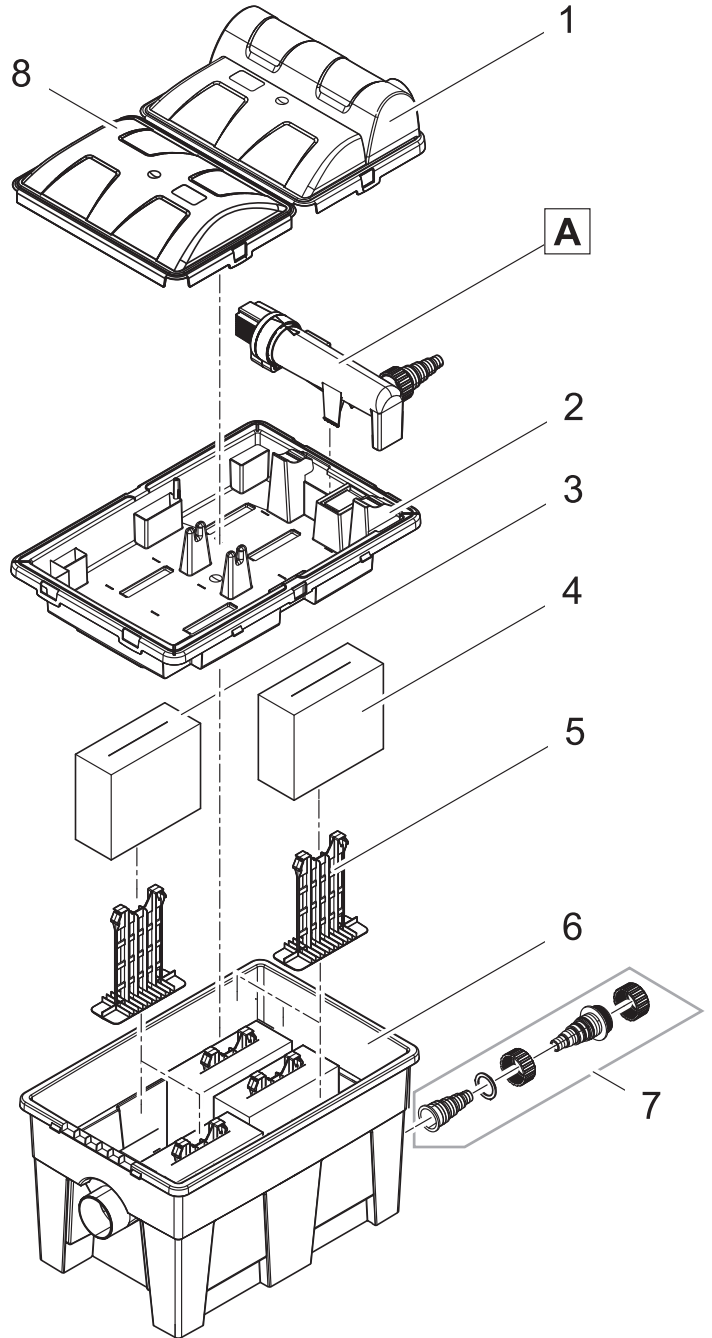

Artikelnr.
Item no.

Produkt
Product

42752
42767

Pontec MultiClear Set 15000
GB Pontec MultiClear Set 15000

Artikelnr. Produkt Item no. Product	Pos. Pos.	Artikelnr. Ersatzteil Item no. Spare part	VE PU	Ersatzteil	Spare part
42752	1	34895	1	Deckel Pontec DLF mit UVC OEM03	Lid Pontec DLF with UVC OEM03
	2	44198	1	Ers. Innendeckel MultiClear Set 15000	Spare inner cover MultiClear Set 15000
	3	44199	2	Ers. Filterschaum PPI 30Å schwarz	Spare filter foam PPI 30Å black
	4	44363	3	Ers. Filterschaum PPI 20Å blau	Spare filter foam PPI 20Å blue
	5	44197	1	Ers. Schaumhalter MultiClear Set 15000	Spare foam holder MultiClear Set 15000
	6	25729	1	Behälter BioSmart 8000-16000 mit UVC	Filter box BioSmart 8000-16000 with UVC
	7	35204	1	Ersatz Anschlussset BioSm. 5-16000 m.UVC	Spare connection kit BioSm 5-16000 w UVC
	8	34894	1	Deckel DLF ohne UVC OEM03	Cover DLF without UVC OEM03
	9	34900	1	UVC-Wassergehäuse DLF OEM03	UVC water housing DLF OEM03
	10	15535	1	Ersatz Klemmschrauben Set UVC 7/ 9/ 11 W	Spare part clip bolt set UVC 7 / 9 / 11
	11	13312	1	Quarzglas D33 x 200 mit Bördelrand	Quartz glass D33 x 200 with rim
	12	24284	1	UVC-Lampe 11 W	UVC-lamp 11 W
	13	15665	1	BG UVC 7 / 9 / 11 W 2011	ASM UVC 7 / 9 / 11 W 2011
42767	1	34895	1	Deckel Pontec DLF mit UVC OEM03	Lid Pontec DLF with UVC OEM03
	2	44198	1	Ers. Innendeckel MultiClear Set 15000	Spare inner cover MultiClear Set 15000
	3	44199	2	Ers. Filterschaum PPI 30Å schwarz	Spare filter foam PPI 30Å black
	4	44363	3	Ers. Filterschaum PPI 20Å blau	Spare filter foam PPI 20Å blue
	5	44197	1	Ers. Schaumhalter MultiClear Set 15000	Spare foam holder MultiClear Set 15000
	6	25729	1	Behälter BioSmart 8000-16000 mit UVC	Filter box BioSmart 8000-16000 with UVC
	7	35204	1	Ersatz Anschlussset BioSm. 5-16000 m.UVC	Spare connection kit BioSm 5-16000 w UVC
	8	34894	1	Deckel DLF ohne UVC OEM03	Cover DLF without UVC OEM03
	9	34900	1	UVC-Wassergehäuse DLF OEM03	UVC water housing DLF OEM03
	10	15535	1	Ersatz Klemmschrauben Set UVC 7/ 9/ 11 W	Spare part clip bolt set UVC 7 / 9 / 11
	11	13312	1	Quarzglas D33 x 200 mit Bördelrand	Quartz glass D33 x 200 with rim
	12	24284	1	UVC-Lampe 11 W	UVC-lamp 11 W
	13	15665	1	BG UVC 7 / 9 / 11 W 2011	ASM UVC 7 / 9 / 11 W 2011