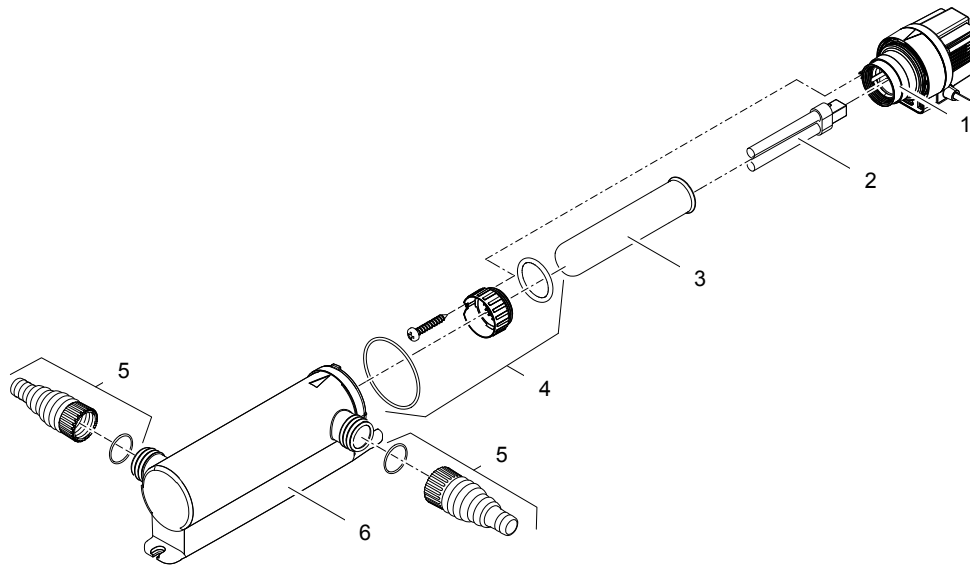

Artikelnr. Item no.	Produkt Product
87587	Pontec PondoTronic UVC 7
87589	Pontec PondoTronic UVC 11
87591	GB Pontec PondoTronic UVC 7
87592	GB Pontec PondoTronic UVC 11

Artikelnr. Produkt Item no. Product	Pos. Pos.	Artikelnr. Ersatzteil Item no. Spare part	VE PU	Ersatzteil	Spare part
87587	1	12091	1	Ersatz UVC 7 / 9 / 11W	Spare part UVC 7/9/11W
	2	25764	1	UVC-Lampe 7 W	UVC-Lamp 7 W
	3	13312	1	Quarzglas D33 x 200 mit Bördelrand	Quartz glass D33 x 200 with rim
	4	12090	1	Dichtungsset UVC 7 / 9 / 11 W	Sealing set UVC 7 W / 9 W / 11 W
	5	27576	1	Ersatzteil-Set Vorklärgerät 7 / 9 / 11 W	Spare part set UVC-cleaner 7 / 9 / 11 W
	6	26940	1	Wassergehäuse UVC 7 / 9 / 11 W	Water housing UVC 7 / 9 / 11 W
87589	1	12091	1	Ersatz UVC 7 / 9 / 11W	Spare part UVC 7/9/11W
	2	24284	1	UVC-Lampe 11 W	UVC-Lamp 11 W
	3	13312	1	Quarzglas D33 x 200 mit Bördelrand	Quartz glass D33 x 200 with rim
	4	12090	1	Dichtungsset UVC 7 / 9 / 11 W	Sealing set UVC 7 W / 9 W / 11 W
	5	27576	1	Ersatzteil-Set Vorklärgerät 7 / 9 / 11 W	Spare part set UVC-cleaner 7 / 9 / 11 W
	6	26940	1	Wassergehäuse UVC 7 / 9 / 11 W	Water housing UVC 7 / 9 / 11 W
87591	1	12091	1	Ersatz UVC 7 / 9 / 11W	Spare part UVC 7/9/11W
	2	25764	1	UVC-Lampe 7 W	UVC-Lamp 7 W
	3	13312	1	Quarzglas D33 x 200 mit Bördelrand	Quartz glass D33 x 200 with rim
	4	12090	1	Dichtungsset UVC 7 / 9 / 11 W	Sealing set UVC 7 W / 9 W / 11 W
	5	27576	1	Ersatzteil-Set Vorklärgerät 7 / 9 / 11 W	Spare part set UVC-cleaner 7 / 9 / 11 W
	6	26940	1	Wassergehäuse UVC 7 / 9 / 11 W	Water housing UVC 7 / 9 / 11 W
87592	1	12091	1	Ersatz UVC 7 / 9 / 11W	Spare part UVC 7/9/11W
	2	24284	1	UVC-Lampe 11 W	UVC-Lamp 11 W
	3	13312	1	Quarzglas D33 x 200 mit Bördelrand	Quartz glass D33 x 200 with rim
	4	12090	1	Dichtungsset UVC 7 / 9 / 11 W	Sealing set UVC 7 W / 9 W / 11 W
	5	27576	1	Ersatzteil-Set Vorklärgerät 7 / 9 / 11 W	Spare part set UVC-cleaner 7 / 9 / 11 W
	6	26940	1	Wassergehäuse UVC 7 / 9 / 11 W	Water housing UVC 7 / 9 / 11 W