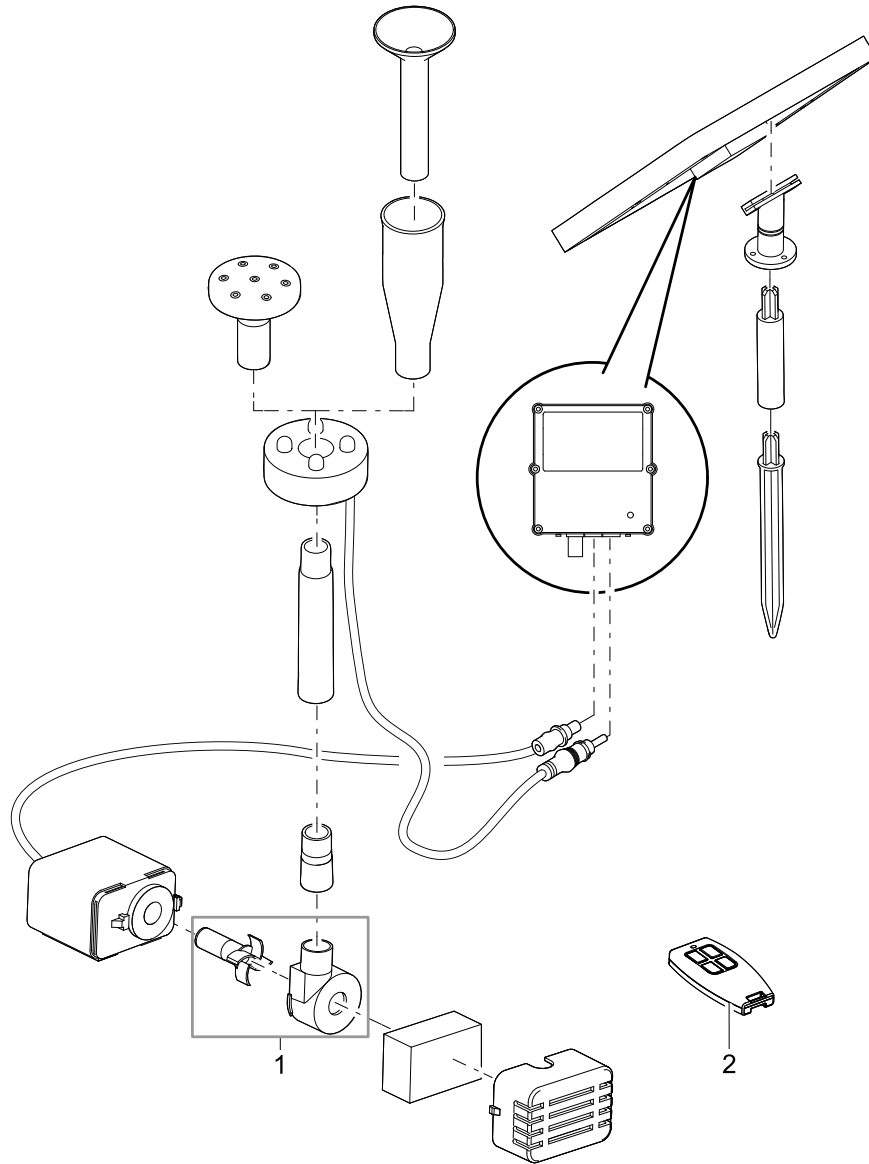

Artikelnr.
Item no.

Produkt
Product

43324

Pontec PondoSolar 250 Control

Artikelnr. Produkt Item no. Product	Pos. Pos.	Artikelnr. Ersatzteil Item no. Spare part	VE PU	Ersatzteil	Spare part
43324	1	40770	1	Ersatzrotor mit Deckel Solar 150 / 250	Spare part rotor w. cover Solar 150/250
	2	73503	1	Ersatzfernbedienung Pontec Solar	Replacement remote control Pontec Solar
	3	85652	1	Düsenset PondoSolar 150 / 250	Nozzle Set PondoSolar 150 / 250

Artikelnr. **Produkt**
 Item no. Product
 43325 Pontec PondoSolar 600 Control

Artikelnr. Produkt Item no. Product	Pos. Pos.	Artikelnr. Ersatzteil Item no. Spare part	VE PU	Ersatzteil	Spare part
43325	1	43527	1	Ersatzrotor mit Deckel Solar 600	Spare rotor with lid Solar 600
	2	73503	1	Ersatzfernbedienung Pontec Solar	Replacement remote control Pontec Solar