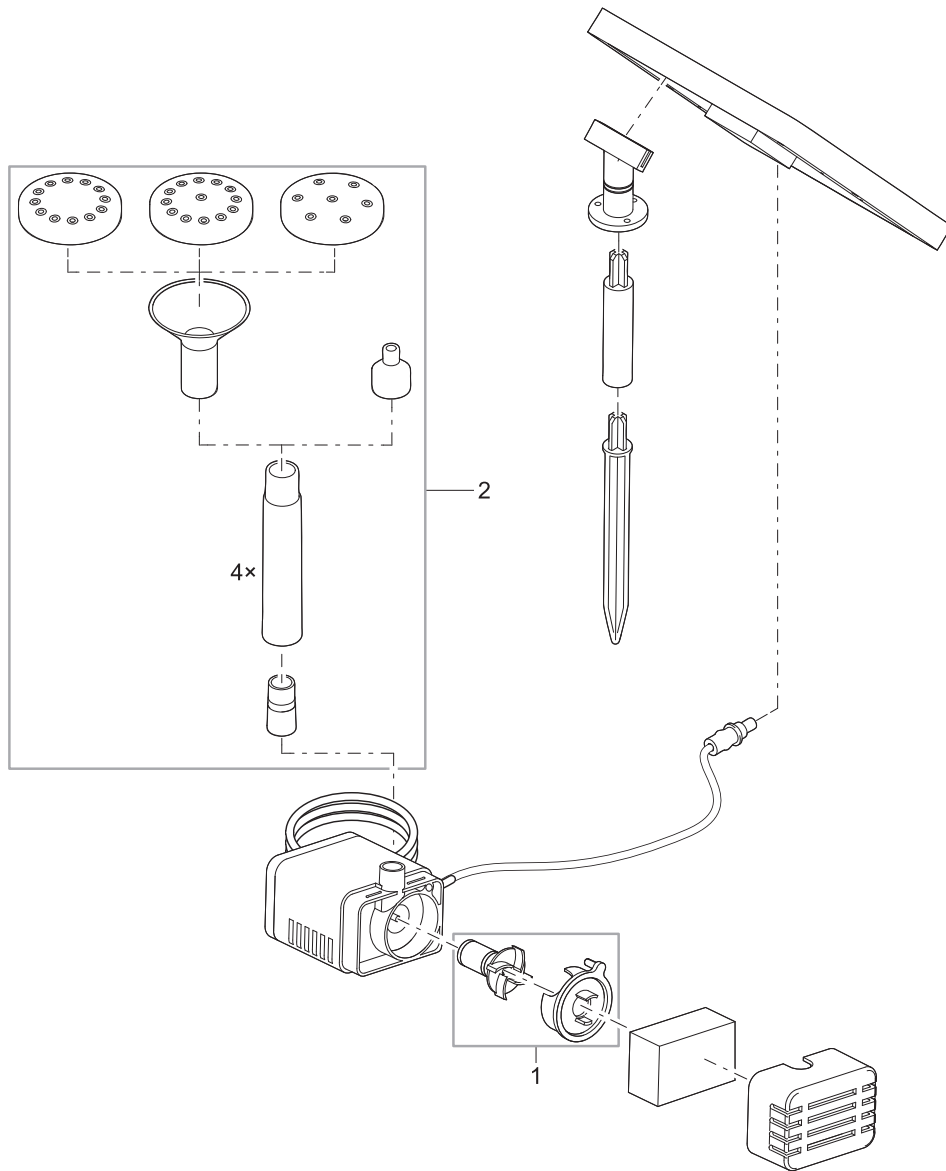

Artikelnr. **Produkt**
 Item no. Product
 40277 Pontec PondoSolar 150

Artikelnr. Produkt Item no. Product	Pos. Pos.	Artikelnr. Ersatzteil Item no. Spare part	VE PU	Ersatzteil	Spare part
40277	1	40770	1	Ersatzrotor mit Deckel Solar 150 / 250	Spare part rotor w. cover Solar 150/250
	2	85652	1	Düsenset PondoSolar 150 / 250	Nozzle Set PondoSolar 150 / 250