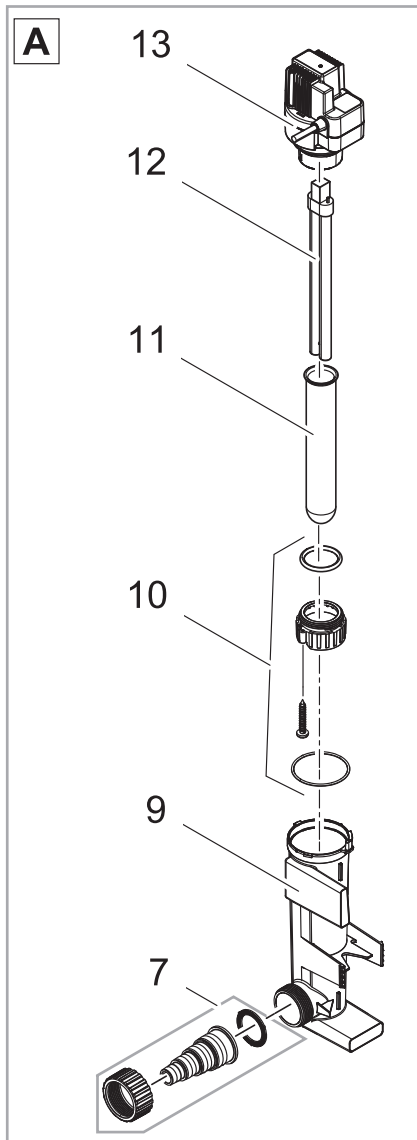

Artikelnr.
Item no.

Produkt
Product

42752
42767

Pontec MultiClear Set 15000
GB Pontec MultiClear Set 15000

Artikelnr. Produkt Item no. Product	Pos. Pos.	Artikelnr. Ersatzteil Item no. Spare part	VE PU	Ersatzteil	Spare part
42752	1	34895	1	Deckel Pontec DLF mit UVC OEM03	Lid Pontec DLF with UVC OEM03
	2	44198	1	Ers. Innendeckel MultiClear Set 15000	Spare inner cover MultiClear Set 15000
	3	44199	2	Ers. Filterschaum PPI 30Å schwarz	Spare filter foam PPI 30Å black
	4	44363	3	Ers. Filterschaum PPI 20Å blau	Spare filter foam PPI 20Å blue
	5	44197	1	Ers. Schaumhalter MultiClear Set 15000	Spare foam holder MultiClear Set 15000
	6	25729	1	Behälter BioSmart 8000-16000 mit UVC	Filter box BioSmart 8000-16000 with UVC
	7	35204	1	Ersatz Anschlussset BioSm. 5-16000 m.UVC	Spare connection kit BioSm 5-16000 w UVC
	8	34894	1	Deckel DLF ohne UVC OEM03	Cover DLF without UVC OEM03
	9	34900	1	UVC-Wassergehäuse DLF OEM03	UVC water housing DLF OEM03
	10	15535	1	Ersatz Klemmschrauben Set UVC 7/ 9/ 11 W	Spare part clip bolt set UVC 7 / 9 / 11
	11	13312	1	Quarzglas D33 x 200 mit Bördelrand	Quartz glass D33 x 200 with rim
	12	24284	1	UVC-Lampe 11 W	UVC-lamp 11 W
	13	15665	1	BG UVC 7 / 9 / 11 W 2011	ASM UVC 7 / 9 / 11 W 2011
42767	1	34895	1	Deckel Pontec DLF mit UVC OEM03	Lid Pontec DLF with UVC OEM03
	2	44198	1	Ers. Innendeckel MultiClear Set 15000	Spare inner cover MultiClear Set 15000
	3	44199	2	Ers. Filterschaum PPI 30Å schwarz	Spare filter foam PPI 30Å black
	4	44363	3	Ers. Filterschaum PPI 20Å blau	Spare filter foam PPI 20Å blue
	5	44197	1	Ers. Schaumhalter MultiClear Set 15000	Spare foam holder MultiClear Set 15000
	6	25729	1	Behälter BioSmart 8000-16000 mit UVC	Filter box BioSmart 8000-16000 with UVC
	7	35204	1	Ersatz Anschlussset BioSm. 5-16000 m.UVC	Spare connection kit BioSm 5-16000 w UVC
	8	34894	1	Deckel DLF ohne UVC OEM03	Cover DLF without UVC OEM03
	9	34900	1	UVC-Wassergehäuse DLF OEM03	UVC water housing DLF OEM03
	10	15535	1	Ersatz Klemmschrauben Set UVC 7/ 9/ 11 W	Spare part clip bolt set UVC 7 / 9 / 11
	11	13312	1	Quarzglas D33 x 200 mit Bördelrand	Quartz glass D33 x 200 with rim
	12	24284	1	UVC-Lampe 11 W	UVC-lamp 11 W
	13	15665	1	BG UVC 7 / 9 / 11 W 2011	ASM UVC 7 / 9 / 11 W 2011