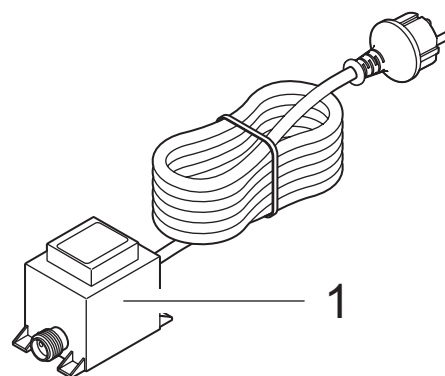

Artikelnr. Item no.	Produkt Product
73349	Pontec PondoFall LED

Artikelnr. Produkt Item no. Product	Pos. Pos.	Artikelnr. Ersatzteil Item no. Spare part	VE PU	Ersatzteil	Spare part
73349	1	43778	1	Ersatz Trafo 12 V / 230 V 3,6 VA	Ersatz Trafo 12 V / 230 V 3.6 VA