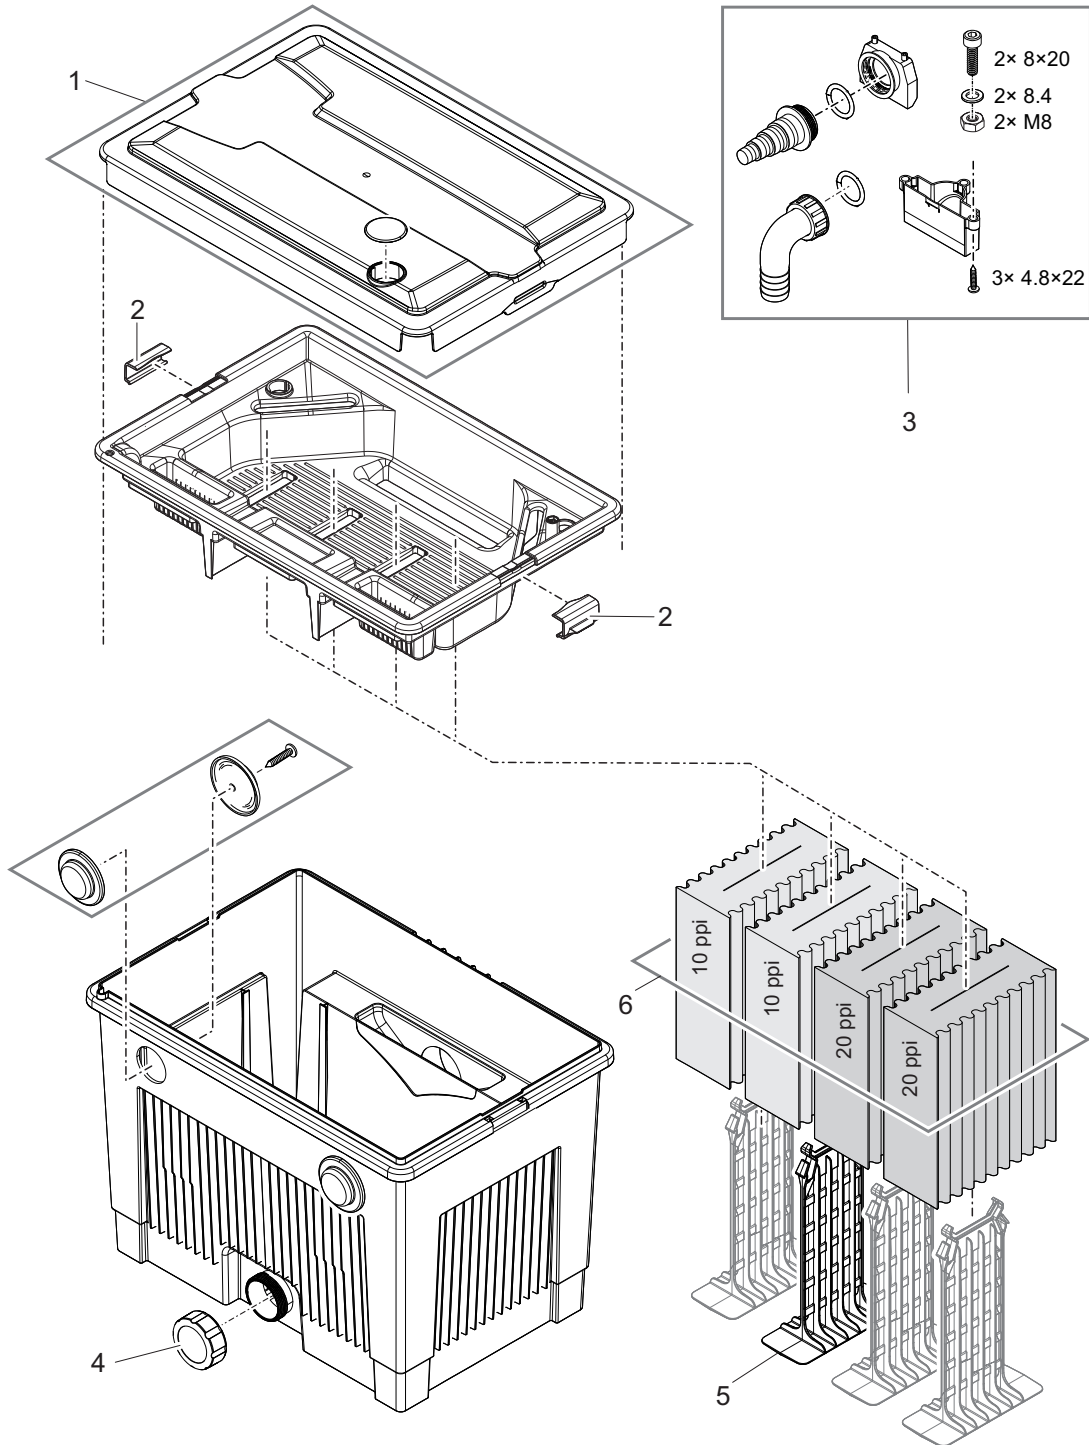

Artikelnr. Item no.	Produkt Product
93273	Pontec MultiClear 20000
93274	Pontec MultiClear Set 20000
93275	Pontec MultiClear Set 25000