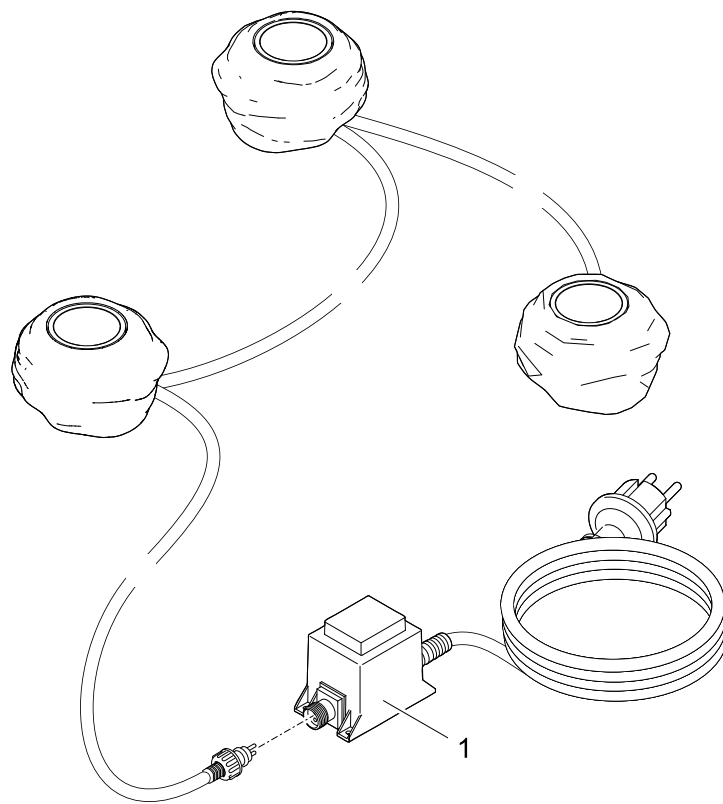

Artikelnr.
Item no.

Produkt
Product

87585

Pontec PondoStar LED Rocklight Set

Artikelnr. Produkt Item no. Product	Pos. Pos.	Artikelnr. Ersatzteil Item no. Spare part	VE PU	Ersatzteil	Spare part
87585	1	22316	1	Trafo 10,5 VA 2 m H05RN-F 2 x 0,75 mm²	Transformer 10.5 VA 2m H05RN-F 2x0.75mm²