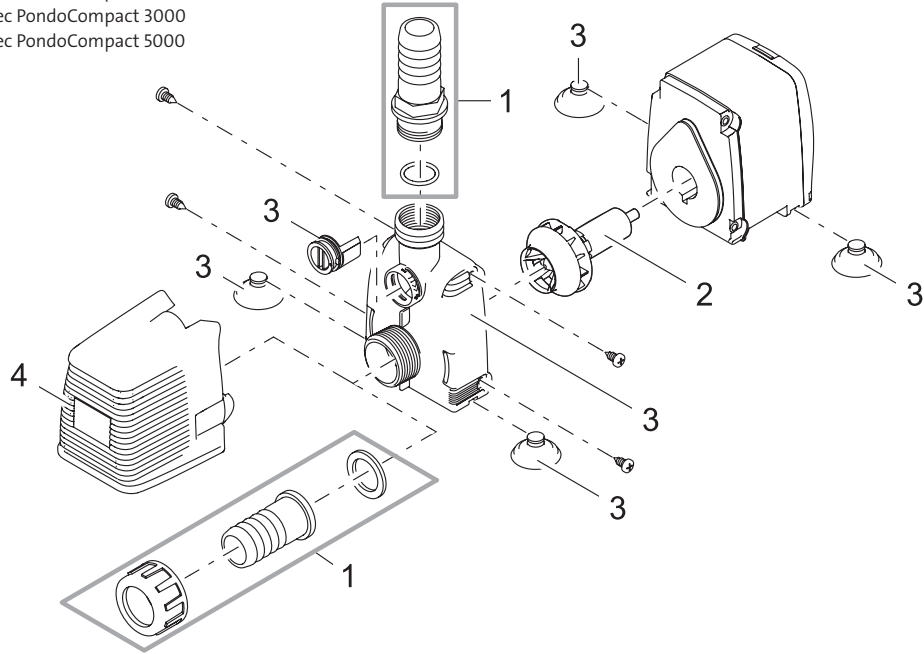

Artikelnr. Item no.	Produkt Product
57509	Pontec PondoCompact 2000
57510	Pontec PondoCompact 3000
57511	Pontec PondoCompact 5000
57590	GB Pontec PondoCompact 2000
57591	GB Pontec PondoCompact 3000
57592	GB Pontec PondoCompact 5000

Artikelnr. Produkt Item no. Product	Pos. Pos.	Artikelnr. Ersatzteil Item no. Spare part	VE PU	Ersatzteil	Spare part
57509	1	22449	1	Ersatz Anschlusset 800 / 2000 / 3000	Spare connection kit 800 / 2000 / 3000
	2	37949	1	Ersatzrotor 2000	Spare rotor 2000
	3	37948	1	Ers. Pumpenge. Statuenbrunnen-Pumpe 2000	Spare pump housing statuary pump 2000
	4	23198	1	Filterkorb 800/1400/2000/3000/5000	Strainer 800 / 1400 / 2000 / 3000 / 5000
57510	1	22449	1	Ersatz Anschlusset 800 / 2000 / 3000	Spare connection kit 800 / 2000 / 3000
	2	37950	1	Ersatzrotor 3000	Spare rotor 3000
	3	22589	1	Ersatz Pumpengehäuse 800 / 3000	Spare pump housing 800 / 3000
	4	23198	1	Filterkorb 800/1400/2000/3000/5000	Strainer 800 / 1400 / 2000 / 3000 / 5000
57511	1	22678	1	Ersatz Anschlusset 1400 / 5000	Spare connection kit 1400 / 5000
	2	37951	1	Ersatzrotor 5000	Spare rotor 5000
	3	22665	1	Ersatz Pumpengehäuse 1400 / 5000	Spare pump housing 1400 / 5000
	4	23198	1	Filterkorb 800/1400/2000/3000/5000	Strainer 800 / 1400 / 2000 / 3000 / 5000
57590	1	22449	1	Ersatz Anschlusset 800 / 2000 / 3000	Spare connection kit 800 / 2000 / 3000
	2	37949	1	Ersatzrotor 2000	Spare rotor 2000
	3	37948	1	Ers. Pumpenge. Statuenbrunnen-Pumpe 2000	Spare pump housing statuary pump 2000
	4	23198	1	Filterkorb 800/1400/2000/3000/5000	Strainer 800 / 1400 / 2000 / 3000 / 5000
57591	1	22449	1	Ersatz Anschlusset 800 / 2000 / 3000	Spare connection kit 800 / 2000 / 3000
	2	37950	1	Ersatzrotor 3000	Spare rotor 3000
	3	22589	1	Ersatz Pumpengehäuse 800 / 3000	Spare pump housing 800 / 3000
	4	23198	1	Filterkorb 800/1400/2000/3000/5000	Strainer 800 / 1400 / 2000 / 3000 / 5000
57592	1	22678	1	Ersatz Anschlusset 1400 / 5000	Spare connection kit 1400 / 5000
	2	37951	1	Ersatzrotor 5000	Spare rotor 5000
	3	22665	1	Ersatz Pumpengehäuse 1400 / 5000	Spare pump housing 1400 / 5000
	4	23198	1	Filterkorb 800/1400/2000/3000/5000	Strainer 800 / 1400 / 2000 / 3000 / 5000