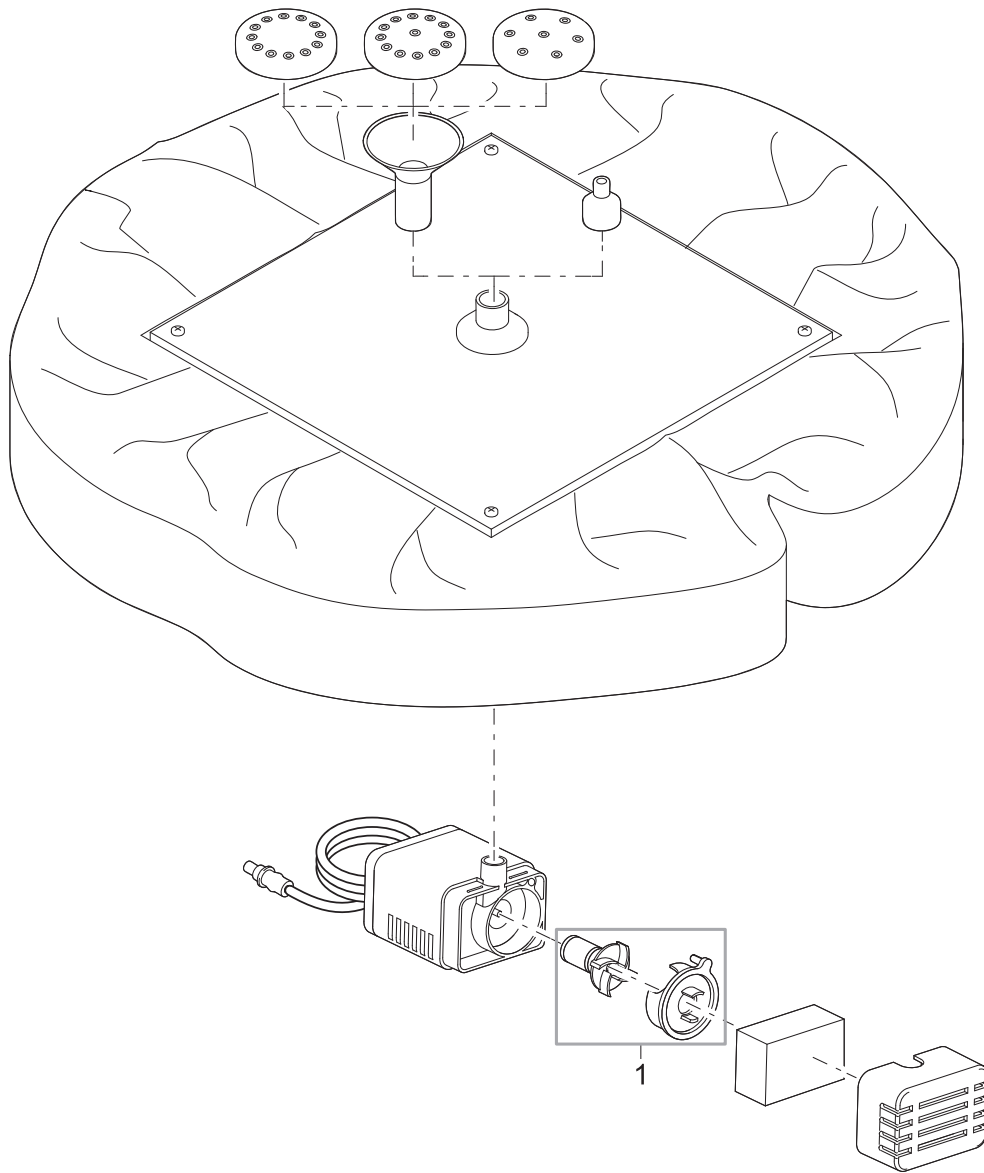

Artikelnr.   **Produkt**
Item no.   Product
40280   Pontec PondoSolar Lily Island

Artikelnr. Produkt Item no. Product	Pos. Pos.	Artikelnr. Ersatzteil Item no. Spare part	VE PU	Ersatzteil	Spare part
40280	1	40770	1	Ersatzrotor mit Deckel Solar 150 / 250	Spare part rotor w. cover Solar 150/250